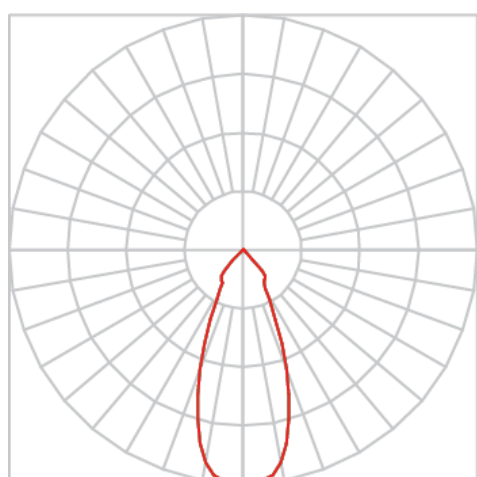

REF.: IRIS-CI-EP-X-FF140-14-COBMAX-27-90-M-(OPÇÕESPBE)

**A = 152mm | B = Ø107mm**

**IMPORTANTE: ENSAIOS REALIZADOS A 25°C**

Aplicação	Ambiente externo
Instalação	Embutido de Piso
Altura	152
Largura	Ø107
IP	67
Corpo	Alumínio
Cor	Branca, Preta ou Especial
Ótica principal	Refletor
Potência	14W
Fluxo Luminária	1179lm
Intensidade	2216cd
Eficácia	84lm/W
Facho	40°
CCT	2700K
IRC	>90
Tensão	220V ou Bivolt
Dimerização	Liga/Desliga, Dali, 0-10 ou Triac
Garantia	5 anos
UGR	Espaçamento 1m (4H/8H) - <5/<5
Tipo de LED	COBmax
Eficácia do LED	130lm/W
Fluxo Luminoso do LED	1543lm
Potência do LED	11,9W