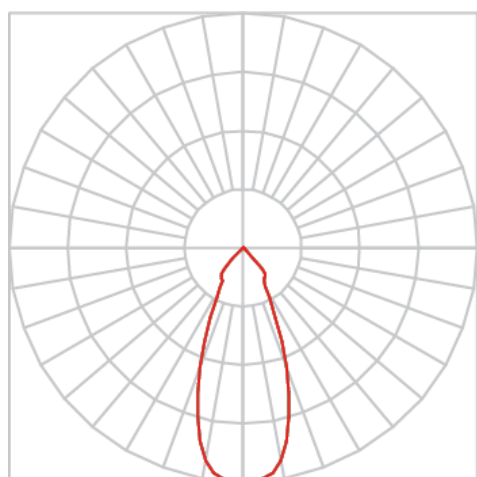

REF.: IRIS-CI-EP-X-FF140-20-COBCOMFY-30-95-M-(OPÇÕESPBE)

A = 152mm | B = Ø107mm

IMPORTANTE: ENSAIOS REALIZADOS A 25°C

Aplicação	Ambiente externo
Instalação	Embutido de Piso
Altura	152
Largura	Ø107
IP	67
Corpo	Alumínio
Cor	Branca, Preta ou Especial
Ótica principal	Refletor
Potência	20W
Fluxo Luminária	1414lm
Intensidade	2429cd
Eficácia	71lm/W
Facho	40°
CCT	3000K
IRC	>95
Tensão	220V ou Bivolt
Dimerização	Liga/Desliga, Dali, 0-10 ou Triac
Garantia	5 anos
UGR	Espaçamento 1m (4H/8H) - <4/<4
Tipo de LED	COBcomfy
Eficácia do LED	112lm/W
Fluxo Luminoso do LED	1938lm
Potência do LED	17,3W