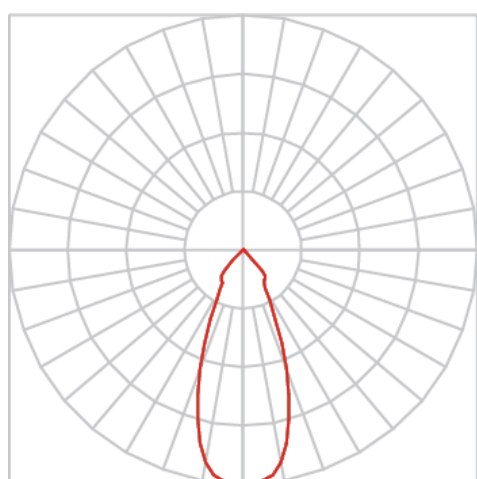

REF.: IRIS-CI-EP-X-FF140-7-COBCOMFY-25-95-P-(OPÇÕESPBE)

A = 152mm | B = Ø107mm

IMPORTANTE: ENSAIOS REALIZADOS A 25°C

Aplicação	Ambiente externo
Instalação	Embutido de Piso
Altura	152
Largura	Ø107
IP	67
Corpo	Alumínio
Cor	Branca, Preta ou Especial
Ótica principal	Refletor
Potência	7W
Fluxo Luminária	482lm
Intensidade	906cd
Eficácia	69lm/W
Facho	40°
CCT	2500K
IRC	>95
Tensão	220V ou Bivolt
Dimerização	Liga/Desliga, Dali, 0-10 ou Triac
Garantia	5 anos
UGR	Espaçamento 1m (4H/8H) - <1/<1
Tipo de LED	COBcomfy
Eficácia do LED	115lm/W
Fluxo Luminoso do LED	563lm
Potência do LED	4,9W