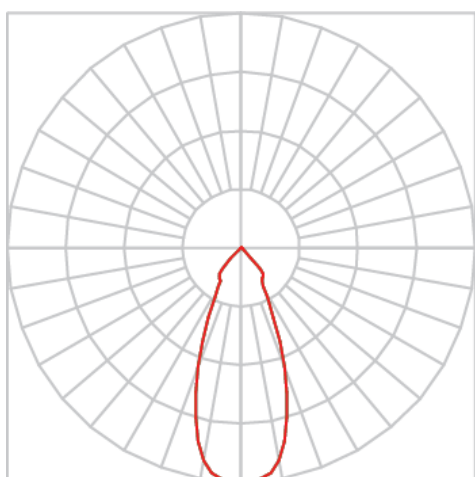

REF.: IRIS-CI-EP-X-FF140-7-COBCOMFY-25-95-P-(OPÇÕESPBE)

A = 152mm | B = Ø107mm

IMPORTANTE: ENSAIOS REALIZADOS A 25°C

Aplicação	Ambiente externo
Instalação	Embutido de Piso
Altura	152
Largura	Ø107
IP	67
Corpo	Alumínio
Cor	Branca, Preta ou Especial
Ótica principal	Refletor
Potência	7W
Fluxo Luminária	482lm
Intensidade	906cd
Eficácia	69lm/W
Facho	40°
CCT	2500K
IRC	>95
Tensão	220V ou Bivolt
Dimerização	Liga/Desliga, Dali, 0-10 ou Triac
Garantia	5 anos
UGR	Espaçamento 1m (4H/8H) - <1/<1
Tipo de LED	COBcomfy
Eficácia do LED	115lm/W
Fluxo Luminoso do LED	563lm
Potência do LED	4,9W