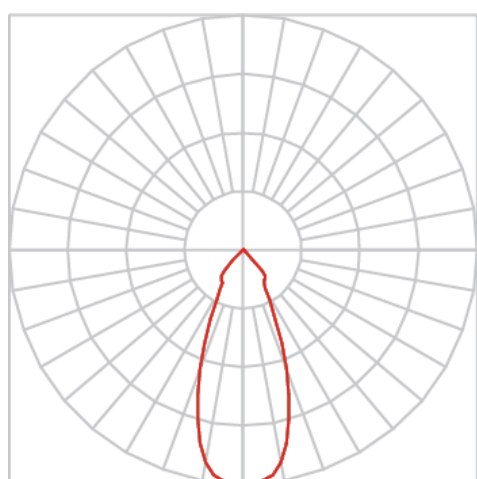

REF.: IRIS-CI-EP-X-FF140-7-COBCOMFY-30-95-P-(OPÇÕESPBE)

A = 152mm | B = Ø107mm

IMPORTANTE: ENSAIOS REALIZADOS A 25°C

Aplicação	Ambiente externo
Instalação	Embutido de Piso
Altura	152
Largura	Ø107
IP	67
Corpo	Alumínio
Cor	Branca, Preta ou Especial
Ótica principal	Refletor
Potência	7W
Fluxo Luminária	502lm
Intensidade	944cd
Eficácia	72lm/W
Facho	40°
CCT	3000K
IRC	>95
Tensão	220V ou Bivolt
Dimerização	Liga/Desliga, Dali, 0-10 ou Triac
Garantia	5 anos
UGR	Espaçamento 1m (4H/8H) - <2/<2
Tipo de LED	COBcomfy
Eficácia do LED	120lm/W
Fluxo Luminoso do LED	586lm
Potência do LED	4,9W