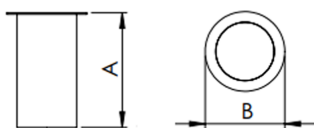

REF.: IRIS-CI-EP-X-FF140-7-COBMAX-27-90-P-(OPÇÕESPBE)

A = 152mm | B = Ø107mm

IMPORTANTE: ENSAIOS REALIZADOS A 25°C

Aplicação	Ambiente externo
Instalação	Embutido de Piso
Altura	152
Largura	Ø107
IP	67
Corpo	Alumínio
Cor	Branca, Preta ou Especial
Ótica principal	Refletor
Potência	7W
Fluxo Luminária	599lm
Intensidade	1126cd
Eficácia	86lm/W
Facho	40°
CCT	2700K
IRC	>90
Tensão	220V ou Bivolt
Dimerização	Liga/Desliga, Dali, 0-10 ou Triac
Garantia	5 anos
UGR	Espaçamento 1m (4H/8H) - <2/<2
Tipo de LED	COBmax
Eficácia do LED	145lm/W
Fluxo Luminoso do LED	680lm
Potência do LED	4,7W