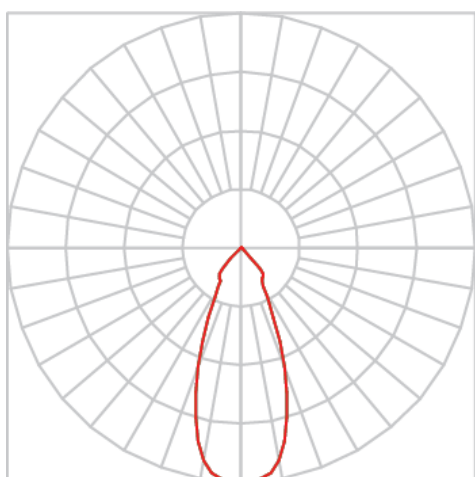

REF.: IRIS-CI-EP-X-FF140-7-COBMAX-27-90-P-(OPÇÕESPBE)

A = 152mm | B = Ø107mm

IMPORTANTE: ENSAIOS REALIZADOS A 25°C

Aplicação	Ambiente externo
Instalação	Embutido de Piso
Altura	152
Largura	Ø107
IP	67
Corpo	Alumínio
Cor	Branca, Preta ou Especial
Ótica principal	Refletor
Potência	7W
Fluxo Luminária	599lm
Intensidade	1126cd
Eficácia	86lm/W
Facho	40°
CCT	2700K
IRC	>90
Tensão	220V ou Bivolt
Dimerização	Liga/Desliga, Dali, 0-10 ou Triac
Garantia	5 anos
UGR	Espaçamento 1m (4H/8H) - <2/<2
Tipo de LED	COBmax
Eficácia do LED	145lm/W
Fluxo Luminoso do LED	680lm
Potência do LED	4,7W