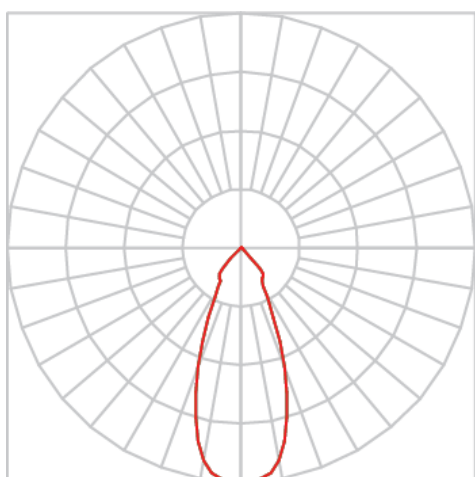

REF.: IRIS-CI-EP-X-FF140-7-COBMAX-30-90-P-(OPÇÕESPBE)

A = 152mm | B = Ø107mm

IMPORTANTE: ENSAIOS REALIZADOS A 25°C

Aplicação	Ambiente externo
Instalação	Embutido de Piso
Altura	152
Largura	Ø107
IP	67
Corpo	Alumínio
Cor	Branca, Preta ou Especial
Ótica principal	Refletor
Potência	7W
Fluxo Luminária	616lm
Intensidade	1159cd
Eficácia	88lm/W
Facho	40°
CCT	3000K
IRC	>90
Tensão	220V ou Bivolt
Dimerização	Liga/Desliga, Dali, 0-10 ou Triac
Garantia	5 anos
UGR	Espaçamento 1m (4H/8H) - <3/<3
Tipo de LED	COBmax
Eficácia do LED	150lm/W
Fluxo Luminoso do LED	705lm
Potência do LED	4,7W