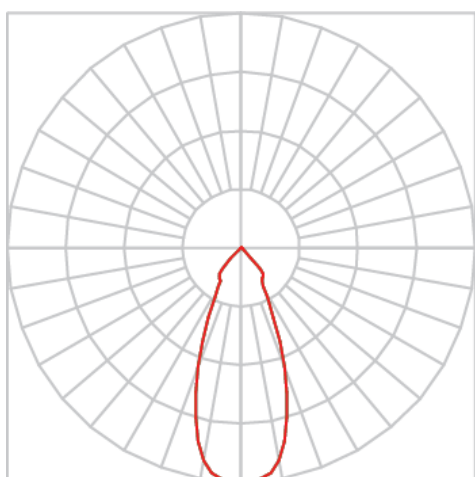

REF.: IRIS-CI-EP-X-FF140-7-COBMAX-40-90-P-(OPÇÕESPBE)

**A = 152mm | B = Ø107mm**

**IMPORTANTE: ENSAIOS REALIZADOS A 25°C**

Aplicação	Ambiente externo
Instalação	Embutido de Piso
Altura	152
Largura	Ø107
IP	67
Corpo	Alumínio
Cor	Branca, Preta ou Especial
Ótica principal	Refletor
Potência	7W
Fluxo Luminária	638lm
Intensidade	1200cd
Eficácia	91lm/W
Facho	40°
CCT	4000K
IRC	>90
Tensão	220V ou Bivolt
Dimerização	Liga/Desliga, Dali, 0-10 ou Triac
Garantia	5 anos
UGR	Espaçamento 1m (4H/8H) - <3/<3
Tipo de LED	COBmax
Eficácia do LED	156lm/W
Fluxo Luminoso do LED	734lm
Potência do LED	4,7W