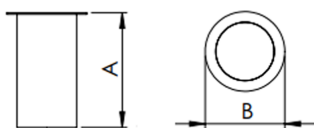

REF.: IRIS-CI-EP-X-FF140-7-COBMAX-40-90-P-(OPÇÕESPBE)

A = 152mm | B = Ø107mm

IMPORTANTE: ENSAIOS REALIZADOS A 25°C

Aplicação	Ambiente externo
Instalação	Embutido de Piso
Altura	152
Largura	Ø107
IP	67
Corpo	Alumínio
Cor	Branca, Preta ou Especial
Ótica principal	Refletor
Potência	7W
Fluxo Luminária	638lm
Intensidade	1200cd
Eficácia	91lm/W
Facho	40°
CCT	4000K
IRC	>90
Tensão	220V ou Bivolt
Dimerização	Liga/Desliga, Dali, 0-10 ou Triac
Garantia	5 anos
UGR	Espaçamento 1m (4H/8H) - <3/<3
Tipo de LED	COBmax
Eficácia do LED	156lm/W
Fluxo Luminoso do LED	734lm
Potência do LED	4,7W