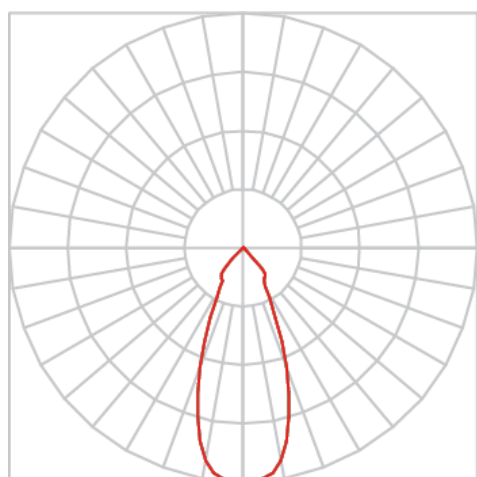

REF.: IRIS-CI-EP-X-FF140-7-COBMAX-40-90-P-(OPÇÕESPBE)

A = 152mm | B = Ø107mm

IMPORTANTE: ENSAIOS REALIZADOS A 25°C

Aplicação	Ambiente externo
Instalação	Embutido de Piso
Altura	152
Largura	Ø107
IP	67
Corpo	Alumínio
Cor	Branca, Preta ou Especial
Ótica principal	Refletor
Potência	7W
Fluxo Luminária	638lm
Intensidade	1200cd
Eficácia	91lm/W
Facho	40°
CCT	4000K
IRC	>90
Tensão	220V ou Bivolt
Dimerização	Liga/Desliga, Dali, 0-10 ou Triac
Garantia	5 anos
UGR	Espaçamento 1m (4H/8H) - <3/<3
Tipo de LED	COBmax
Eficácia do LED	156lm/W
Fluxo Luminoso do LED	734lm
Potência do LED	4,7W