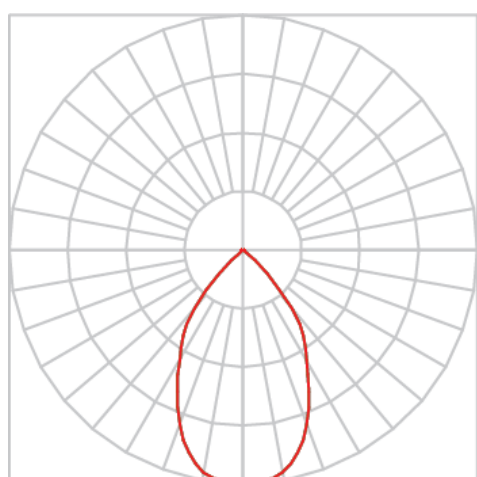

REF.: IRIS-CI-EP-X-FF160-14-COBCOMFY-25-95-M-(OPÇÕESPBE)

**A = 152mm | B = Ø107mm**

**IMPORTANTE: ENSAIOS REALIZADOS A 25°C**

Aplicação	Ambiente externo
Instalação	Embutido de Piso
Altura	152
Largura	Ø107
IP	67
Corpo	Alumínio
Cor	Branca, Preta ou Especial
Ótica principal	Refletor
Potência	14W
Fluxo Luminária	900lm
Intensidade	926cd
Eficácia	64lm/W
Facho	60°
CCT	2500K
IRC	>95
Tensão	220V ou Bivolt
Dimerização	Liga/Desliga, Dali, 0-10 ou Triac
Garantia	5 anos
UGR	Espaçamento 1m (4H/8H) - <15/<15
Tipo de LED	COBcomfy
Eficácia do LED	97lm/W
Fluxo Luminoso do LED	1226lm
Potência do LED	12,6W