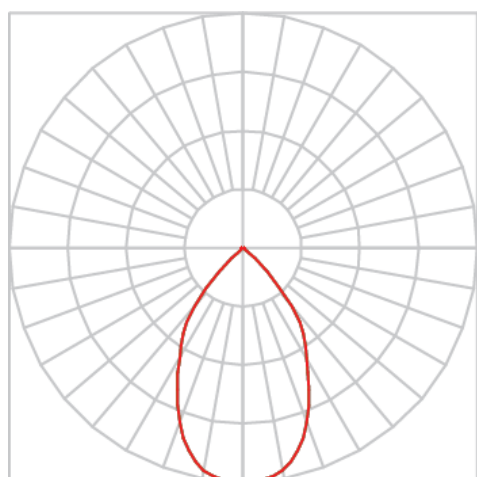

REF.: IRIS-CI-EP-X-FF160-14-COBCOMFY-25-95-M-(OPÇÕESPBE)

A = 152mm | B = Ø107mm

IMPORTANTE: ENSAIOS REALIZADOS A 25°C

Aplicação	Ambiente externo
Instalação	Embutido de Piso
Altura	152
Largura	Ø107
IP	67
Corpo	Alumínio
Cor	Branca, Preta ou Especial
Ótica principal	Refletor
Potência	14W
Fluxo Luminária	900lm
Intensidade	926cd
Eficácia	64lm/W
Facho	60°
CCT	2500K
IRC	>95
Tensão	220V ou Bivolt
Dimerização	Liga/Desliga, Dali, 0-10 ou Triac
Garantia	5 anos
UGR	Espaçamento 1m (4H/8H) - <15/<15
Tipo de LED	COBcomfy
Eficácia do LED	97lm/W
Fluxo Luminoso do LED	1226lm
Potência do LED	12,6W