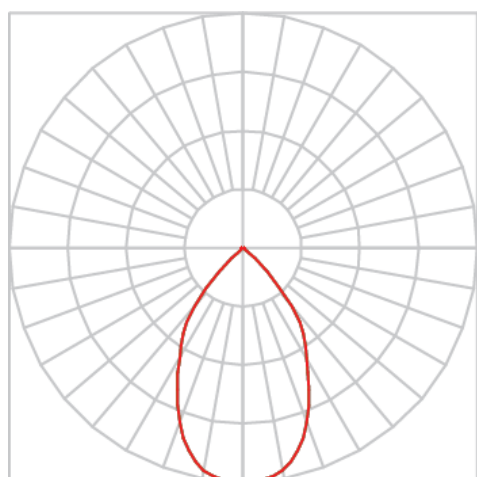

REF.: IRIS-CI-EP-X-FF160-14-COBCOMFY-30-95-M-(OPÇÕESPBE)

A = 152mm | B = Ø107mm

IMPORTANTE: ENSAIOS REALIZADOS A 25°C

Aplicação	Ambiente externo
Instalação	Embutido de Piso
Altura	152
Largura	Ø107
IP	67
Corpo	Alumínio
Cor	Branca, Preta ou Especial
Ótica principal	Refletor
Potência	14W
Fluxo Luminária	938lm
Intensidade	966cd
Eficácia	67lm/W
Facho	60°
CCT	3000K
IRC	>95
Tensão	220V ou Bivolt
Dimerização	Liga/Desliga, Dali, 0-10 ou Triac
Garantia	5 anos
UGR	Espaçamento 1m (4H/8H) - <15/<15
Tipo de LED	COBcomfy
Eficácia do LED	93lm/W
Fluxo Luminoso do LED	1178lm
Potência do LED	12,6W