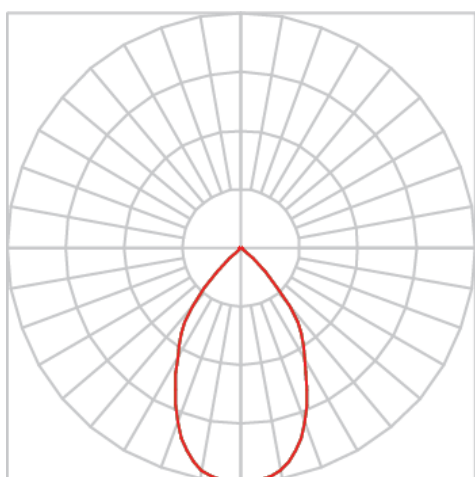

REF.: IRIS-CI-EP-X-FF160-14-COBMAX-27-90-M-(OPÇÕESPBE)

**A = 152mm | B = Ø107mm**

**IMPORTANTE: ENSAIOS REALIZADOS A 25°C**

Aplicação	Ambiente externo
Instalação	Embutido de Piso
Altura	152
Largura	Ø107
IP	67
Corpo	Alumínio
Cor	Branca, Preta ou Especial
Ótica principal	Refletor
Potência	14W
Fluxo Luminária	1119lm
Intensidade	1151cd
Eficácia	80lm/W
Facho	60°
CCT	2700K
IRC	>90
Tensão	220V ou Bivolt
Dimerização	Liga/Desliga, Dali, 0-10 ou Triac
Garantia	5 anos
UGR	Espaçamento 1m (4H/8H) - <16/<16
Tipo de LED	COBmax
Eficácia do LED	130lm/W
Fluxo Luminoso do LED	1543lm
Potência do LED	11,9W