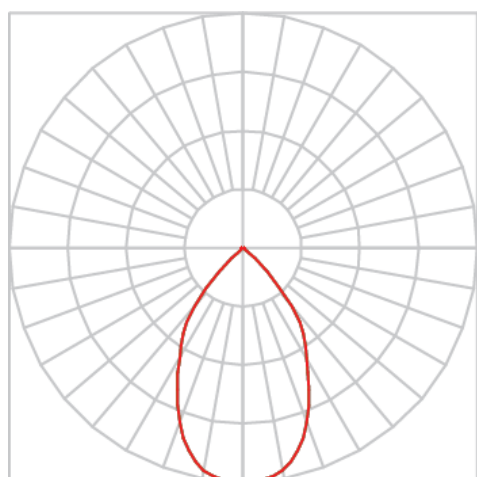

REF.: IRIS-CI-EP-X-FF160-14-COBMAX-30-90-M-(OPÇÕESPBE)

**A = 152mm | B = Ø107mm**

**IMPORTANTE: ENSAIOS REALIZADOS A 25°C**

Aplicação	Ambiente externo
Instalação	Embutido de Piso
Altura	152
Largura	Ø107
IP	67
Corpo	Alumínio
Cor	Branca, Preta ou Especial
Ótica principal	Refletor
Potência	14W
Fluxo Luminária	1152lm
Intensidade	1185cd
Eficácia	82lm/W
Facho	60°
CCT	3000K
IRC	>90
Tensão	220V ou Bivolt
Dimerização	Liga/Desliga, Dali, 0-10 ou Triac
Garantia	5 anos
UGR	Espaçamento 1m (4H/8H) - <16/<16
Tipo de LED	COBmax
Eficácia do LED	126lm/W
Fluxo Luminoso do LED	1505lm
Potência do LED	11,9W