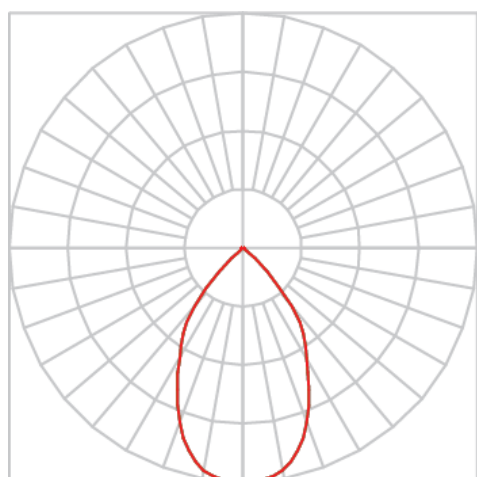

REF.: IRIS-CI-EP-X-FF160-20-COBCOMFY-25-95-M-(OPÇÕESPBE)

A = 152mm | B = Ø107mm

IMPORTANTE: ENSAIOS REALIZADOS A 25°C

Aplicação	Ambiente externo
Instalação	Embutido de Piso
Altura	152
Largura	Ø107
IP	67
Corpo	Alumínio
Cor	Branca, Preta ou Especial
Ótica principal	Refletor
Potência	20W
Fluxo Luminária	1262lm
Intensidade	1253cd
Eficácia	63lm/W
Facho	60°
CCT	2500K
IRC	>95
Tensão	220V ou Bivolt
Dimerização	Liga/Desliga, Dali, 0-10 ou Triac
Garantia	5 anos
UGR	Espaçamento 1m (4H/8H) - <8/<8
Tipo de LED	COBcomfy
Eficácia do LED	107lm/W
Fluxo Luminoso do LED	1851lm
Potência do LED	17,3W