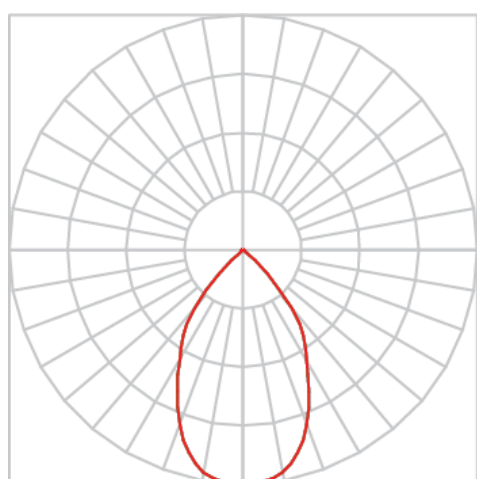

REF.: IRIS-CI-EP-X-FF160-20-COBCOMFY-25-95-M-(OPÇÕESPBE)

**A = 152mm | B = Ø107mm**

**IMPORTANTE: ENSAIOS REALIZADOS A 25°C**

Aplicação	Ambiente externo
Instalação	Embutido de Piso
Altura	152
Largura	Ø107
IP	67
Corpo	Alumínio
Cor	Branca, Preta ou Especial
Ótica principal	Refletor
Potência	20W
Fluxo Luminária	1262lm
Intensidade	1253cd
Eficácia	63lm/W
Facho	60°
CCT	2500K
IRC	>95
Tensão	220V ou Bivolt
Dimerização	Liga/Desliga, Dali, 0-10 ou Triac
Garantia	5 anos
UGR	Espaçamento 1m (4H/8H) - <8/<8
Tipo de LED	COBcomfy
Eficácia do LED	107lm/W
Fluxo Luminoso do LED	1851lm
Potência do LED	17,3W