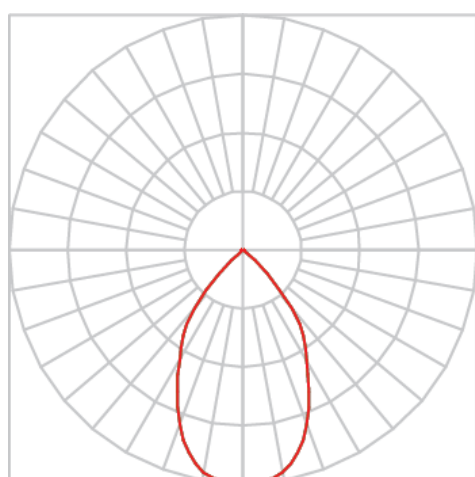

REF.: IRIS-CI-EP-X-FF160-20-COBCOMFY-30-95-M-(OPÇÕESPBE)

A = 152mm | B = Ø107mm

IMPORTANTE: ENSAIOS REALIZADOS A 25°C

Aplicação	Ambiente externo
Instalação	Embutido de Piso
Altura	152
Largura	Ø107
IP	67
Corpo	Alumínio
Cor	Branca, Preta ou Especial
Ótica principal	Refletor
Potência	20W
Fluxo Luminária	1315lm
Intensidade	1307cd
Eficácia	66lm/W
Facho	60°
CCT	3000K
IRC	>95
Tensão	220V ou Bivolt
Dimerização	Liga/Desliga, Dali, 0-10 ou Triac
Garantia	5 anos
UGR	Espaçamento 1m (4H/8H) - <8/<8
Tipo de LED	COBcomfy
Eficácia do LED	112lm/W
Fluxo Luminoso do LED	1938lm
Potência do LED	17,3W