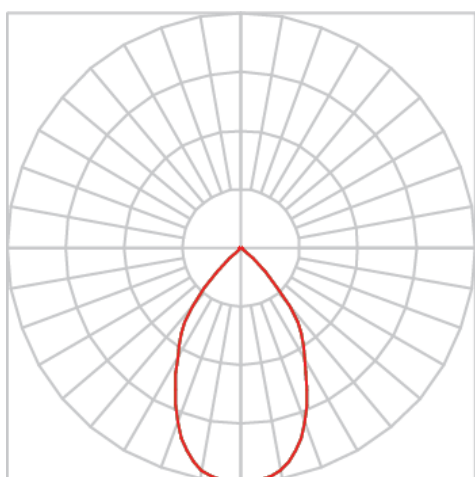

REF.: IRIS-CI-EP-X-FF160-20-COBMAX-27-90-M-(OPÇÕESPBE)

A = 152mm | B = Ø107mm

IMPORTANTE: ENSAIOS REALIZADOS A 25°C

Aplicação	Ambiente externo
Instalação	Embutido de Piso
Altura	152
Largura	Ø107
IP	67
Corpo	Alumínio
Cor	Branca, Preta ou Especial
Ótica principal	Refletor
Potência	20W
Fluxo Luminária	1568lm
Intensidade	1558cd
Eficácia	78lm/W
Facho	60°
CCT	2700K
IRC	>90
Tensão	220V ou Bivolt
Dimerização	Liga/Desliga, Dali, 0-10 ou Triac
Garantia	5 anos
UGR	Espaçamento 1m (4H/8H) - <9/<9
Tipo de LED	COBmax
Eficácia do LED	132lm/W
Fluxo Luminoso do LED	2227lm
Potência do LED	16,9W