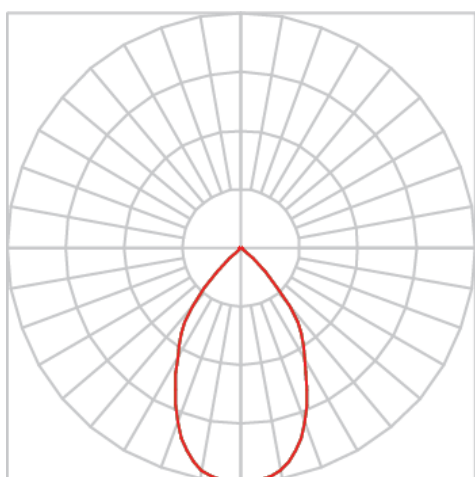

REF.: IRIS-CI-EP-X-FF160-20-COBMAX-30-90-M-(OPÇÕESPBE)

A = 152mm | B = Ø107mm

IMPORTANTE: ENSAIOS REALIZADOS A 25°C

Aplicação	Ambiente externo
Instalação	Embutido de Piso
Altura	152
Largura	Ø107
IP	67
Corpo	Alumínio
Cor	Branca, Preta ou Especial
Ótica principal	Refletor
Potência	20W
Fluxo Luminária	1614lm
Intensidade	1604cd
Eficácia	81lm/W
Facho	60°
CCT	3000K
IRC	>90
Tensão	220V ou Bivolt
Dimerização	Liga/Desliga, Dali, 0-10 ou Triac
Garantia	5 anos
UGR	Espaçamento 1m (4H/8H) - <9/<9
Tipo de LED	COBmax
Eficácia do LED	138lm/W
Fluxo Luminoso do LED	2331lm
Potência do LED	16,9W