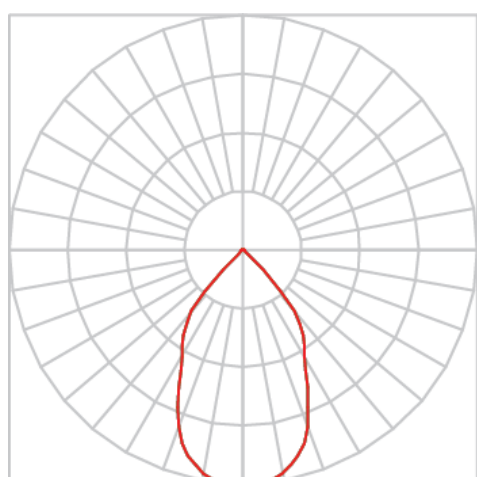

REF.: IRIS-CI-EP-X-FF160-7-COBCOMFY-25-95-P-(OPÇÕESPBE)

A = 152mm | B = Ø107mm

IMPORTANTE: ENSAIOS REALIZADOS A 25°C

Luminária circular embutido de piso, 7W 2500K IRC>95. Corpo em alumínio. Acabamento Branca, Preta ou Especial. Controle óptico principal através de refletor facho 60°. Luminária grau de proteção IP-67. Driver corrente constante Liga/Desliga, Triac, 1-10V ou Dali (consultar condições). Tensão de trabalho 220V ou Bivolt. Observação: É necessário o preparo de um dreno no local da instalação da luminária. Atenção: Este produto não deve ser instalado em locais onde haja contato com substâncias corrosivas ao alumínio (ex.: cloretos, ácidos, mercúrio, soda cáustica, etc.).

Aplicação	Ambiente externo
Instalação	Embutido de Piso
Altura	152
Largura	Ø107
IP	67
Corpo	Alumínio
Cor	Branca, Preta ou Especial
Ótica principal	Refletor
Potência	7W
Fluxo Luminária	455lm
Intensidade	468cd
Eficácia	65lm/W
Facho	60°
CCT	2500K
IRC	>95
Tensão	220V ou Bivolt
Dimerização	Liga/Desliga, Dali, 0-10 ou Triac
Garantia	5 anos
UGR	Espaçamento 1m (4H/8H) - <13/<13
Tipo de LED	COBcomfy
Eficácia do LED	115lm/W
Fluxo Luminoso do LED	563lm
Potência do LED	4,9W