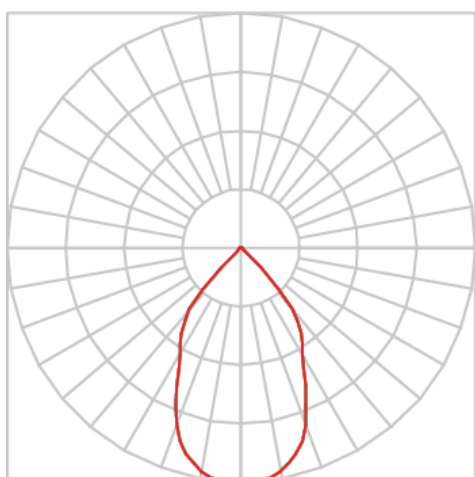

REF.: IRIS-CI-EP-X-FF160-7-COBCOMFY-25-95-P-(OPÇÕESPBE)

**A = 152mm | B = Ø107mm**

**IMPORTANTE: ENSAIOS REALIZADOS A 25°C**

Aplicação	Ambiente externo
Instalação	Embutido de Piso
Altura	152
Largura	Ø107
IP	67
Corpo	Alumínio
Cor	Branca, Preta ou Especial
Ótica principal	Refletor
Potência	7W
Fluxo Luminária	455lm
Intensidade	468cd
Eficácia	65lm/W
Facho	60°
CCT	2500K
IRC	>95
Tensão	220V ou Bivolt
Dimerização	Liga/Desliga, Dali, 0-10 ou Triac
Garantia	5 anos
UGR	Espaçamento 1m (4H/8H) - <13/<13
Tipo de LED	COBcomfy
Eficácia do LED	115lm/W
Fluxo Luminoso do LED	563lm
Potência do LED	4,9W