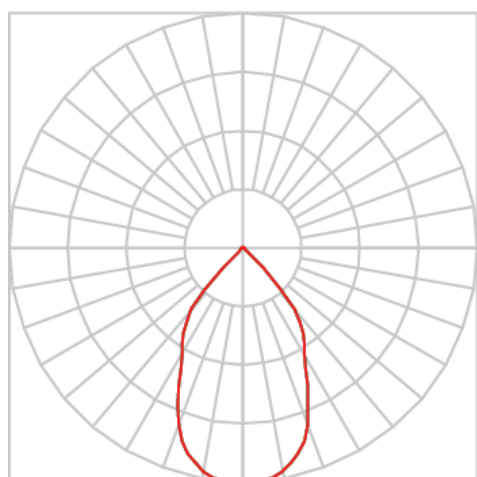

REF.: IRIS-CI-EP-X-FF160-7-COBCOMFY-25-95-P-(OPÇÕESPBE)

**A = 152mm | B = Ø107mm**

**IMPORTANTE: ENSAIOS REALIZADOS A 25°C**

Aplicação	Ambiente externo
Instalação	Embutido de Piso
Altura	152
Largura	Ø107
IP	67
Corpo	Alumínio
Cor	Branca, Preta ou Especial
Ótica principal	Refletor
Potência	7W
Fluxo Luminária	455lm
Intensidade	468cd
Eficácia	65lm/W
Facho	60°
CCT	2500K
IRC	>95
Tensão	220V ou Bivolt
Dimerização	Liga/Desliga, Dali, 0-10 ou Triac
Garantia	5 anos
UGR	Espaçamento 1m (4H/8H) - <13/<13
Tipo de LED	COBcomfy
Eficácia do LED	115lm/W
Fluxo Luminoso do LED	563lm
Potência do LED	4,9W