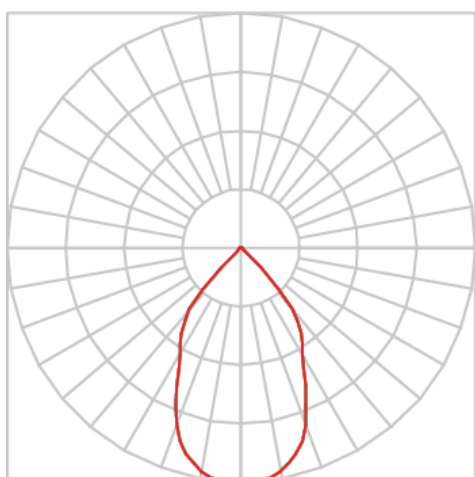

REF.: IRIS-CI-EP-X-FF160-7-COBCOMFY-30-95-P-(OPÇÕESPBE)

A = 152mm | B = Ø107mm

IMPORTANTE: ENSAIOS REALIZADOS A 25°C

Aplicação	Ambiente externo
Instalação	Embutido de Piso
Altura	152
Largura	Ø107
IP	67
Corpo	Alumínio
Cor	Branca, Preta ou Especial
Ótica principal	Refletor
Potência	7W
Fluxo Luminária	474lm
Intensidade	488cd
Eficácia	68lm/W
Facho	60°
CCT	3000K
IRC	>95
Tensão	220V ou Bivolt
Dimerização	Liga/Desliga, Dali, 0-10 ou Triac
Garantia	5 anos
UGR	Espaçamento 1m (4H/8H) - <13/<13
Tipo de LED	COBcomfy
Eficácia do LED	120lm/W
Fluxo Luminoso do LED	586lm
Potência do LED	4,9W