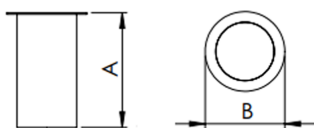

REF.: IRIS-CI-EP-X-FF160-7-COBCOMFY-30-95-P-(OPÇÕESPBE)

A = 152mm | B = Ø107mm

IMPORTANTE: ENSAIOS REALIZADOS A 25°C

Aplicação	Ambiente externo
Instalação	Embutido de Piso
Altura	152
Largura	Ø107
IP	67
Corpo	Alumínio
Cor	Branca, Preta ou Especial
Ótica principal	Refletor
Potência	7W
Fluxo Luminária	474lm
Intensidade	488cd
Eficácia	68lm/W
Facho	60°
CCT	3000K
IRC	>95
Tensão	220V ou Bivolt
Dimerização	Liga/Desliga, Dali, 0-10 ou Triac
Garantia	5 anos
UGR	Espaçamento 1m (4H/8H) - <13/<13
Tipo de LED	COBcomfy
Eficácia do LED	120lm/W
Fluxo Luminoso do LED	586lm
Potência do LED	4,9W