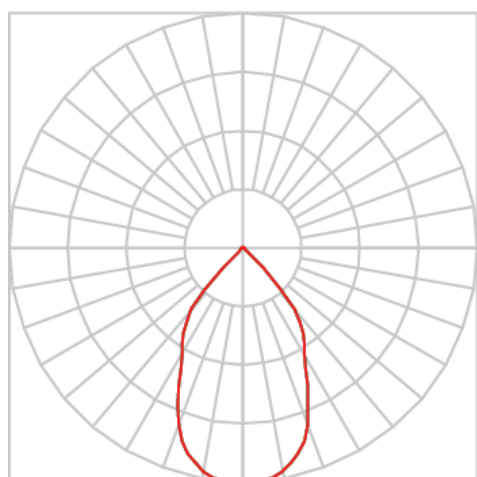

REF.: IRIS-CI-EP-X-FF160-7-COBMAX-27-90-P-(OPÇÕESPBE)

A = 152mm | B = Ø107mm

IMPORTANTE: ENSAIOS REALIZADOS A 25°C

Aplicação	Ambiente externo
Instalação	Embutido de Piso
Altura	152
Largura	Ø107
IP	67
Corpo	Alumínio
Cor	Branca, Preta ou Especial
Ótica principal	Refletor
Potência	7W
Fluxo Luminária	565lm
Intensidade	582cd
Eficácia	81lm/W
Facho	60°
CCT	2700K
IRC	>90
Tensão	220V ou Bivolt
Dimerização	Liga/Desliga, Dali, 0-10 ou Triac
Garantia	5 anos
UGR	Espaçamento 1m (4H/8H) - <14/<14
Tipo de LED	COBmax
Eficácia do LED	145lm/W
Fluxo Luminoso do LED	680lm
Potência do LED	4,7W