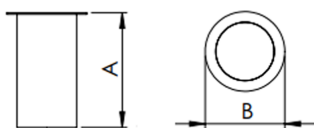

REF.: IRIS-CI-EP-X-FF160-7-COBMAX-27-90-P-(OPÇÕESPBE)

A = 152mm | B = Ø107mm

IMPORTANTE: ENSAIOS REALIZADOS A 25°C

Aplicação	Ambiente externo
Instalação	Embutido de Piso
Altura	152
Largura	Ø107
IP	67
Corpo	Alumínio
Cor	Branca, Preta ou Especial
Ótica principal	Refletor
Potência	7W
Fluxo Luminária	565lm
Intensidade	582cd
Eficácia	81lm/W
Facho	60°
CCT	2700K
IRC	>90
Tensão	220V ou Bivolt
Dimerização	Liga/Desliga, Dali, 0-10 ou Triac
Garantia	5 anos
UGR	Espaçamento 1m (4H/8H) - <14/<14
Tipo de LED	COBmax
Eficácia do LED	145lm/W
Fluxo Luminoso do LED	680lm
Potência do LED	4,7W