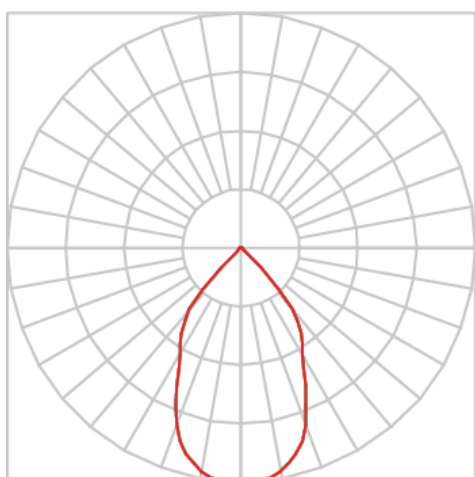

REF.: IRIS-CI-EP-X-FF160-7-COBMAX-30-90-P-(OPÇÕESPBE)

A = 152mm | B = Ø107mm

IMPORTANTE: ENSAIOS REALIZADOS A 25°C

Aplicação	Ambiente externo
Instalação	Embutido de Piso
Altura	152
Largura	Ø107
IP	67
Corpo	Alumínio
Cor	Branca, Preta ou Especial
Ótica principal	Refletor
Potência	7W
Fluxo Luminária	582lm
Intensidade	599cd
Eficácia	83lm/W
Facho	60°
CCT	3000K
IRC	>90
Tensão	220V ou Bivolt
Dimerização	Liga/Desliga, Dali, 0-10 ou Triac
Garantia	5 anos
UGR	Espaçamento 1m (4H/8H) - <14/<14
Tipo de LED	COBmax
Eficácia do LED	150lm/W
Fluxo Luminoso do LED	705lm
Potência do LED	4,7W