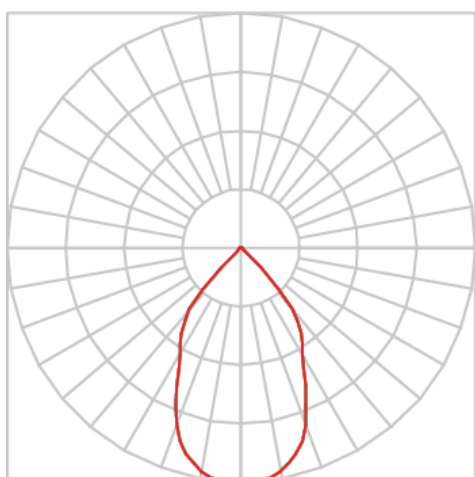

REF.: IRIS-CI-EP-X-FF160-7-COBMAX-40-90-P-(OPÇÕESPBE)

A = 152mm | B = Ø107mm

IMPORTANTE: ENSAIOS REALIZADOS A 25°C

Aplicação	Ambiente externo
Instalação	Embutido de Piso
Altura	152
Largura	Ø107
IP	67
Corpo	Alumínio
Cor	Branca, Preta ou Especial
Ótica principal	Refletor
Potência	7W
Fluxo Luminária	603lm
Intensidade	620cd
Eficácia	86lm/W
Facho	60°
CCT	4000K
IRC	>90
Tensão	220V ou Bivolt
Dimerização	Liga/Desliga, Dali, 0-10 ou Triac
Garantia	5 anos
UGR	Espaçamento 1m (4H/8H) - <14/<14
Tipo de LED	COBmax
Eficácia do LED	156lm/W
Fluxo Luminoso do LED	734lm
Potência do LED	4,7W