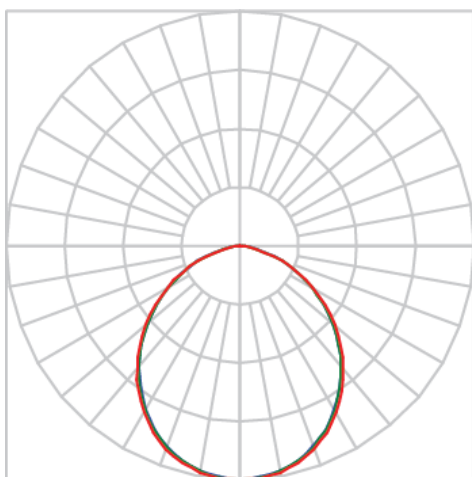

# JUPITER CIRCULAR EMBUTIR G GESSO AC TRANSLUCIDO 28W LUMINACHROMA-05 3000K IRC95 (OPÇÕESPBE)

datasheet gerado em  
20-06-26

REF.: JUPITER-CI-EM-GE-DFACTRANSL-28-LUMINACHROMA-05-30-95-G-(OPÇÕESPBE)

A = 65mm | B = Ø225mm

IMPORTANTE: ENSAIOS REALIZADOS A 25°C

Aplicação	Ambiente interno
Instalação	Embutir Gesso
Altura	65
Largura	Ø225
IP	20
Corpo	Alumínio
Cor	Branca, Preta ou Especial
Ótica principal	Acrílico Translucido
Potência	28W
Fluxo Luminária	2068lm
Intensidade	786cd
Eficácia	74lm/W
Facho	Difuso
CCT	3000K
IRC	>95
Tensão	220V ou Bivolt
Dimerização	Liga/Desliga, Dali, 0-10 ou Triac
Garantia	5 anos
UGR	Espaçamento 1m (4H/8H) - <27/<27
Tipo de LED	Luminachroma
Vida útil	50.000 (ta<25°C)
Eficácia do LED	135lm/W
Fluxo Luminoso do LED	3242lm
Potência do LED	24,02W