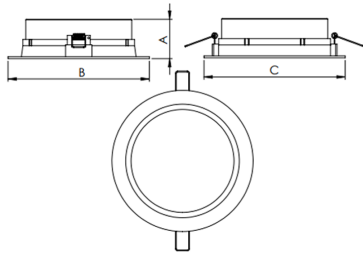

# JUPITER CIRCULAR EMBUTIR G GESSO AC TRANSLUCIDO 28W LUMINACHROMA-05 3000K IRC95 (OPÇÕESPBE)

datasheet gerado em  
20-06-26

REF.: JUPITER-CI-EM-GE-DFACTRANSL-28-LUMINACHROMA-05-30-95-G-(OPÇÕESPBE)

A = 65mm | B = Ø225mm

IMPORTANTE: ENSAIOS REALIZADOS A 25°C

Aplicação	Ambiente interno
Instalação	Embutir Gesso
Altura	65
Largura	Ø225
IP	20
Corpo	Alumínio
Cor	Branca, Preta ou Especial
Ótica principal	Acrílico Translucido
Potência	28W
Fluxo Luminária	2068lm
Intensidade	786cd
Eficácia	74lm/W
Facho	Difuso
CCT	3000K
IRC	>95
Tensão	220V ou Bivolt
Dimerização	Liga/Desliga, Dali, 0-10 ou Triac
Garantia	5 anos
UGR	Espaçamento 1m (4H/8H) - <27/<27
Tipo de LED	Luminachroma
Vida útil	50.000 (ta<25°C)
Eficácia do LED	135lm/W
Fluxo Luminoso do LED	3242lm
Potência do LED	24,02W