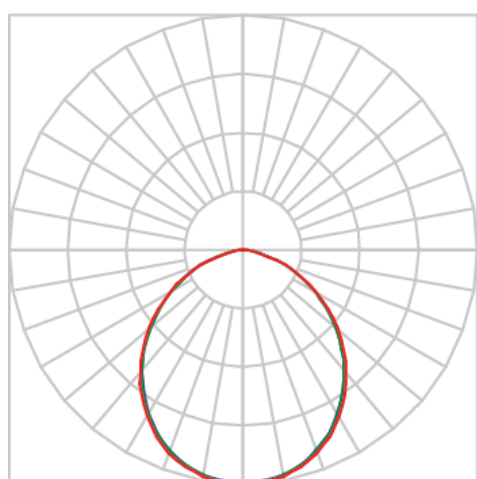

# JUPITER CIRCULAR EMBUTIR G GESSO AC TRANSLUCIDO 28W LUMINAMAX-05 2700K IRC80 (OPÇÕESPBE)

datasheet gerado em  
20-06-26

REF.: JUPITER-CI-EM-GE-DFACTRANSL-28-LUMINAMAX-05-27-80-G-(OPÇÕESPBE)

A = 65mm | B = Ø225mm

IMPORTANTE: ENSAIOS REALIZADOS A 25°C

Aplicação	Ambiente interno
Instalação	Embutir Gesso
Altura	65
Largura	Ø225
IP	20
Corpo	Alumínio
Cor	Branca, Preta ou Especial
Ótica principal	Acrílico Translucido
Potência	28W
Fluxo Luminária	2694lm
Intensidade	1024cd
Eficácia	96lm/W
Facho	Difuso
CCT	2700K
IRC	>80
Tensão	220V ou Bivolt
Dimerização	Liga/Desliga, Dali, 0-10 ou Triac
Garantia	5 anos
UGR	Espaçamento 1m (4H/8H) - <28/<28
Tipo de LED	Luminamax
Vida útil	50.000 (ta<25°C)
Eficácia do LED	176lm/W
Fluxo Luminoso do LED	4223,12lm
Potência do LED	24,02W