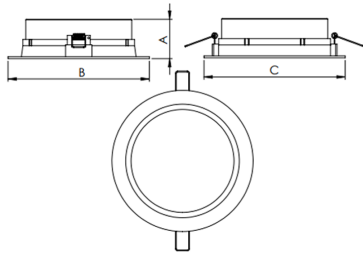

JUPITER CIRCULAR EMBUTIR M GESSO AC TRANSLUCIDO 28W LUMINAMAX-05 2700K IRC80 (OPÇÕESPBE)

datasheet gerado em
20-06-26

REF.: JUPITER-CI-EM-GE-DFACTRANSL-28-LUMINAMAX-05-27-80-M-(OPÇÕESPBE)

A = 110mm | B = Ø195mm

IMPORTANTE: ENSAIOS REALIZADOS A 25°C

Aplicação	Ambiente interno
Instalação	Embutir Gesso
Altura	110
Largura	Ø195
IP	20
Corpo	Alumínio
Cor	Branca, Preta ou Especial
Ótica principal	Acrílico Translucido
Potência	28W
Fluxo Luminária	2169lm
Intensidade	937cd
Eficácia	77lm/W
Facho	Difuso
CCT	2700K
IRC	>80
Tensão	220V ou Bivolt
Dimerização	Liga/Desliga, Dali, 0-10 ou Triac
Garantia	5 anos
UGR	Espaçamento 1m (4H/8H) - <28/<28
Tipo de LED	Luminamax
Vida útil	50.000 (ta<25°C)
Eficácia do LED	176lm/W
Fluxo Luminoso do LED	4223,12lm
Potência do LED	24,02W