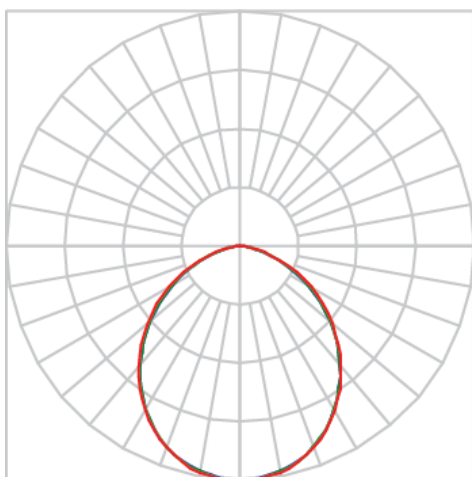

JUPITER CIRCULAR EMBUTIR M GESSO AC TRANSLUCIDO 28W LUMINAMAX-05 2700K IRC80 (OPÇÕESPBE)

datasheet gerado em
20-06-26

REF.: JUPITER-CI-EM-GE-DFACTRANSL-28-LUMINAMAX-05-27-80-M-(OPÇÕESPBE)

A = 110mm | B = Ø195mm

IMPORTANTE: ENSAIOS REALIZADOS A 25°C

Aplicação	Ambiente interno
Instalação	Embutir Gesso
Altura	110
Largura	Ø195
IP	20
Corpo	Alumínio
Cor	Branca, Preta ou Especial
Ótica principal	Acrílico Translucido
Potência	28W
Fluxo Luminária	2169lm
Intensidade	937cd
Eficácia	77lm/W
Facho	Difuso
CCT	2700K
IRC	>80
Tensão	220V ou Bivolt
Dimerização	Liga/Desliga, Dali, 0-10 ou Triac
Garantia	5 anos
UGR	Espaçamento 1m (4H/8H) - <28/<28
Tipo de LED	Luminamax
Vida útil	50.000 (ta<25°C)
Eficácia do LED	176lm/W
Fluxo Luminoso do LED	4223,12lm
Potência do LED	24,02W