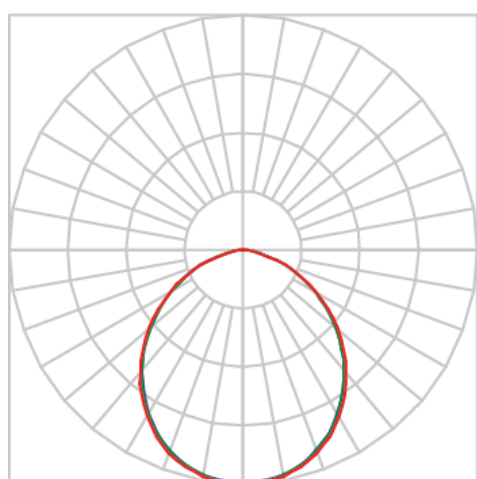

JUPITER CIRCULAR EMBUTIR G GESSO AC TRANSLUCIDO 28W LUMINAMAX-05 3000K IRC80 (OPÇÕESPBE)

datasheet gerado em
20-06-26

REF.: JUPITER-CI-EM-GE-DFACTRANSL-28-LUMINAMAX-05-30-80-G-(OPÇÕESPBE)

A = 65mm | B = Ø225mm

IMPORTANTE: ENSAIOS REALIZADOS A 25°C

Aplicação	Ambiente interno
Instalação	Embutir Gesso
Altura	65
Largura	Ø225
IP	20
Corpo	Alumínio
Cor	Branca, Preta ou Especial
Ótica principal	Acrílico Translucido
Potência	28W
Fluxo Luminária	2843lm
Intensidade	1081cd
Eficácia	102lm/W
Facho	Difuso
CCT	3000K
IRC	>80
Tensão	220V ou Bivolt
Dimerização	Liga/Desliga, Dali, 0-10 ou Triac
Garantia	5 anos
UGR	Espaçamento 1m (4H/8H) - <29/<29
Tipo de LED	Luminamax
Vida útil	50.000 (ta<25°C)
Eficácia do LED	186lm/W
Fluxo Luminoso do LED	4457,75lm
Potência do LED	24,02W