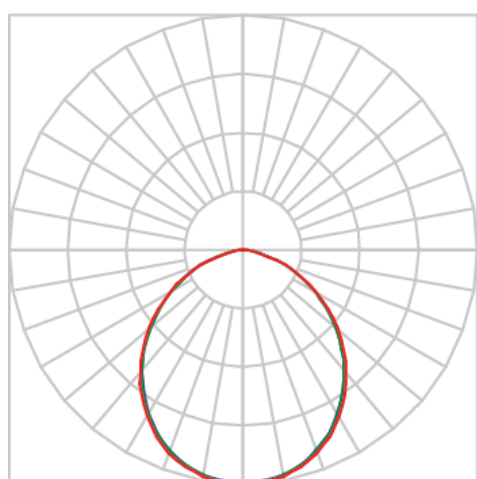

JUPITER CIRCULAR EMBUTIR G GESSO AC TRANSLUCIDO 28W LUMINAMAX-05 4000K IRC80 (OPÇÕESPBE)

datasheet gerado em
20-06-26

REF.: JUPITER-CI-EM-GE-DFACTRANSL-28-LUMINAMAX-05-40-80-G-(OPÇÕESPBE)

A = 65mm | B = Ø225mm

IMPORTANTE: ENSAIOS REALIZADOS A 25°C

Aplicação	Ambiente interno
Instalação	Embutir Gesso
Altura	65
Largura	Ø225
IP	20
Corpo	Alumínio
Cor	Branca, Preta ou Especial
Ótica principal	Acrílico Translucido
Potência	28W
Fluxo Luminária	2918lm
Intensidade	1109cd
Eficácia	104lm/W
Facho	Difuso
CCT	4000K
IRC	>80
Tensão	220V ou Bivolt
Dimerização	Liga/Desliga, Dali, 0-10 ou Triac
Garantia	5 anos
UGR	Espaçamento 1m (4H/8H) - <29/<29
Tipo de LED	Luminamax
Vida útil	50.000 (ta<25°C)
Eficácia do LED	190lm/W
Fluxo Luminoso do LED	4575,01lm
Potência do LED	24,02W