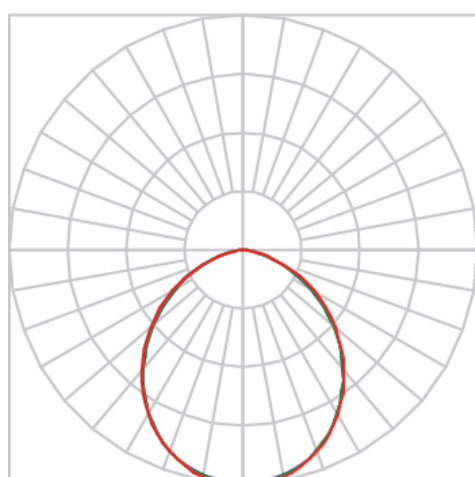

# JUPITER CIRCULAR EMBUTIR M GESSO AC TRANSLUCIDO 28W LUMINAMAX-05 4000K IRC80 (OPÇÕESPBE)

datasheet gerado em  
20-06-26

REF.: JUPITER-CI-EM-GE-DFACTRANSL-28-LUMINAMAX-05-40-80-M-(OPÇÕESPBE)

A = 110mm | B = Ø195mm

IMPORTANTE: ENSAIOS REALIZADOS A 25°C

Aplicação	Ambiente interno
Instalação	Embutir Gesso
Altura	110
Largura	Ø195
IP	20
Corpo	Alumínio
Cor	Branca, Preta ou Especial
Ótica principal	Acrílico Translucido
Potência	28W
Fluxo Luminária	2350lm
Intensidade	1015cd
Eficácia	84lm/W
Facho	Difuso
CCT	4000K
IRC	>80
Tensão	220V ou Bivolt
Dimerização	Liga/Desliga, Dali, 0-10 ou Triac
Garantia	5 anos
UGR	Espaçamento 1m (4H/8H) - <28/<28
Tipo de LED	Luminamax
Vida útil	50.000 (ta<25°C)
Eficácia do LED	190lm/W
Fluxo Luminoso do LED	4575,01lm
Potência do LED	24,02W