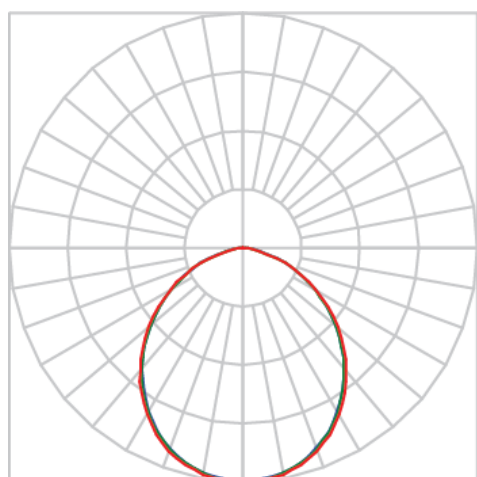

JUPITER CIRCULAR EMBUTIR G GESSO AC TRANSLUCIDO 28W LUMINAMAX-05 5000K IRC80 (OPÇÕESPBE)

datasheet gerado em
20-06-26

REF.: JUPITER-CI-EM-GE-DFACTRANSL-28-LUMINAMAX-05-50-80-G-(OPÇÕESPBE)

A = 65mm | B = Ø225mm

IMPORTANTE: ENSAIOS REALIZADOS A 25°C

Aplicação	Ambiente interno
Instalação	Embutir Gesso
Altura	65
Largura	Ø225
IP	20
Corpo	Alumínio
Cor	Branca, Preta ou Especial
Ótica principal	Acrílico Translucido
Potência	28W
Fluxo Luminária	2919lm
Intensidade	1109cd
Eficácia	104lm/W
Facho	Difuso
CCT	5000K
IRC	>80
Tensão	220V ou Bivolt
Dimerização	Liga/Desliga, Dali, 0-10 ou Triac
Garantia	5 anos
UGR	Espaçamento 1m (4H/8H) - <29/<29
Tipo de LED	Luminamax
Vida útil	50.000 (ta<25°C)
Eficácia do LED	191lm/W
Fluxo Luminoso do LED	4576,77lm
Potência do LED	24,02W