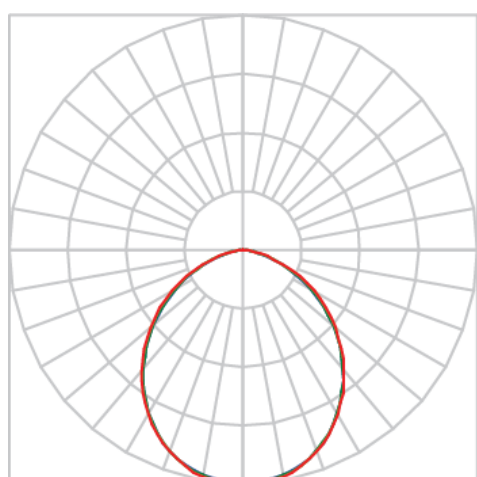

JUPITER CIRCULAR EMBUTIR M GESSO AC TRANSLUCIDO 28W LUMINAMAX-05 5000K IRC80 (OPÇÕESPBE)

datasheet gerado em
20-06-26

REF.: JUPITER-CI-EM-GE-DFACTRANSL-28-LUMINAMAX-05-50-80-M-(OPÇÕESPBE)

A = 110mm | B = Ø195mm

IMPORTANTE: ENSAIOS REALIZADOS A 25°C

Aplicação	Ambiente interno
Instalação	Embutir Gesso
Altura	110
Largura	Ø195
IP	20
Corpo	Alumínio
Cor	Branca, Preta ou Especial
Ótica principal	Acrílico Translucido
Potência	28W
Fluxo Luminária	2351lm
Intensidade	1016cd
Eficácia	84lm/W
Facho	Difuso
CCT	5000K
IRC	>80
Tensão	220V ou Bivolt
Dimerização	Liga/Desliga, Dali, 0-10 ou Triac
Garantia	5 anos
UGR	Espaçamento 1m (4H/8H) - <28/<28
Tipo de LED	Luminamax
Vida útil	50.000 (ta<25°C)
Eficácia do LED	191lm/W
Fluxo Luminoso do LED	4576,77lm
Potência do LED	24,02W