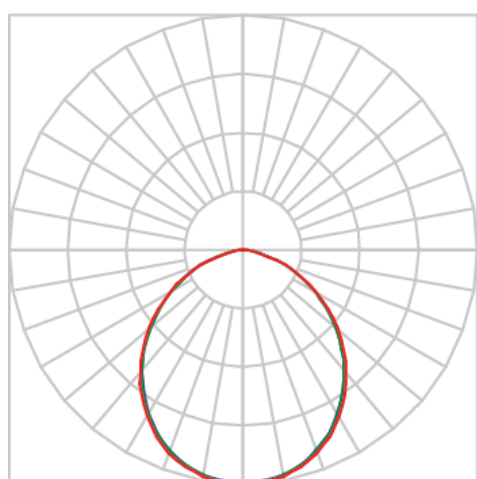

REF.: JUPITER-CI-EM-GE-DFACTRANSL-37-2780-G-(OPÇÕESPBE)

**A = 120mm | B = Ø225mm**

**IMPORTANTE: ENSAIOS REALIZADOS A 25°C**

Aplicação	Ambiente interno
Instalação	Embutir Gesso
Altura	120
Largura	Ø225
IP	20
Corpo	Alumínio
Cor	Branca, Preta ou Especial
Ótica principal	Acrílico Translucido
Potência	37W
Fluxo Luminária	2640lm
Intensidade	1003cd
Eficácia	71lm/W
Facho	Difuso
CCT	2700K
IRC	>80
Tensão	220V ou Bivolt
Dimerização	Liga/Desliga, Dali, 0-10 ou Triac
Garantia	5 anos
UGR	Espaçamento 1m (4H/8H) - <28/<28
Tipo de LED	Standard
Vida útil	50.000 (ta<25°C)
Eficácia do LED	152lm/W
Fluxo Luminoso do LED	5073,1lm
Potência do LED	33,3W