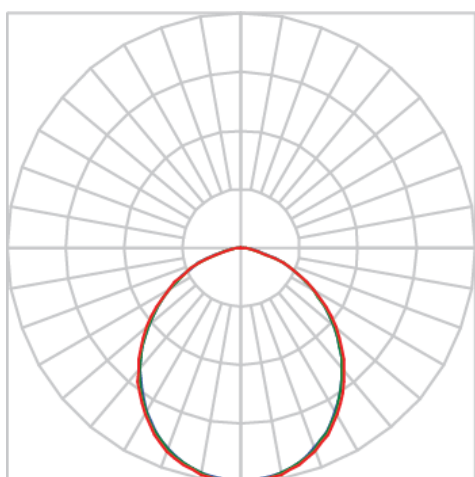

REF.: JUPITER-CI-EM-GE-DFACTRANSL-37-3080-G-(OPÇÕESPBE)

**A = 120mm | B = Ø225mm**

**IMPORTANTE: ENSAIOS REALIZADOS A 25°C**

Aplicação	Ambiente interno
Instalação	Embutir Gesso
Altura	120
Largura	Ø225
IP	20
Corpo	Alumínio
Cor	Branca, Preta ou Especial
Ótica principal	Acrílico Translucido
Potência	37W
Fluxo Luminária	2786lm
Intensidade	1059cd
Eficácia	75lm/W
Facho	Difuso
CCT	3000K
IRC	>80
Tensão	220V ou Bivolt
Dimerização	Liga/Desliga, Dali, 0-10 ou Triac
Garantia	5 anos
UGR	Espaçamento 1m (4H/8H) - <28/<29
Tipo de LED	Standard
Vida útil	50.000 (ta<25°C)
Eficácia do LED	161lm/W
Fluxo Luminoso do LED	5355lm
Potência do LED	33,3W