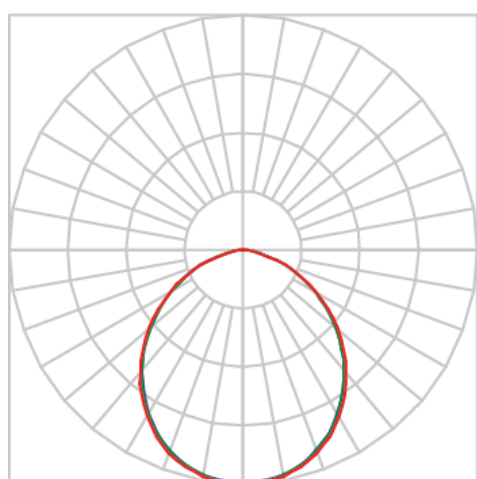

REF.: JUPITER-CI-EM-GE-DFACTRANSL-37-4080-G-(OPÇÕESPBE)

A = 120mm | B = Ø225mm

IMPORTANTE: ENSAIOS REALIZADOS A 25°C

Aplicação	Ambiente interno
Instalação	Embutir Gesso
Altura	120
Largura	Ø225
IP	20
Corpo	Alumínio
Cor	Branca, Preta ou Especial
Ótica principal	Acrílico Translucido
Potência	37W
Fluxo Luminária	2860lm
Intensidade	1087cd
Eficácia	77lm/W
Facho	Difuso
CCT	4000K
IRC	>80
Tensão	220V ou Bivolt
Dimerização	Liga/Desliga, Dali, 0-10 ou Triac
Garantia	5 anos
UGR	Espaçamento 1m (4H/8H) - <29/<29
Tipo de LED	Standard
Vida útil	50.000 (ta<25°C)
Eficácia do LED	165lm/W
Fluxo Luminoso do LED	5495,9lm
Potência do LED	33,3W