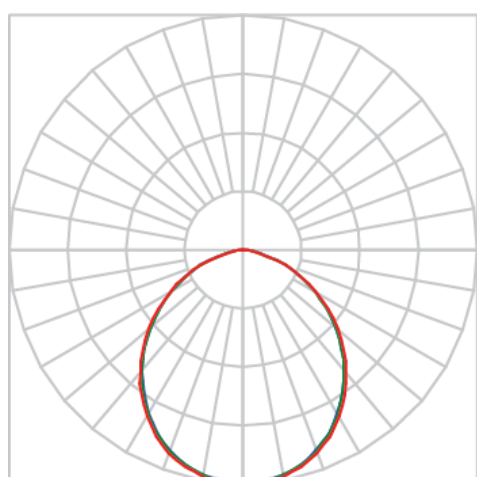

REF.: JUPITER-CI-EM-GE-DFACTRANSL-37-5080-G-(OPÇÕESPBE)

**A = 120mm | B = Ø225mm**

**IMPORTANTE: ENSAIOS REALIZADOS A 25°C**

Aplicação	Ambiente interno
Instalação	Embutir Gesso
Altura	120
Largura	Ø225
IP	20
Corpo	Alumínio
Cor	Branca, Preta ou Especial
Ótica principal	Acrílico Translucido
Potência	37W
Fluxo Luminária	2861lm
Intensidade	1087cd
Eficácia	77lm/W
Facho	Difuso
CCT	5000K
IRC	>80
Tensão	220V ou Bivolt
Dimerização	Liga/Desliga, Dali, 0-10 ou Triac
Garantia	5 anos
UGR	Espaçamento 1m (4H/8H) - <29/<29
Tipo de LED	Standard
Vida útil	50.000 (ta<25°C)
Eficácia do LED	165lm/W
Fluxo Luminoso do LED	5498lm
Potência do LED	33,3W