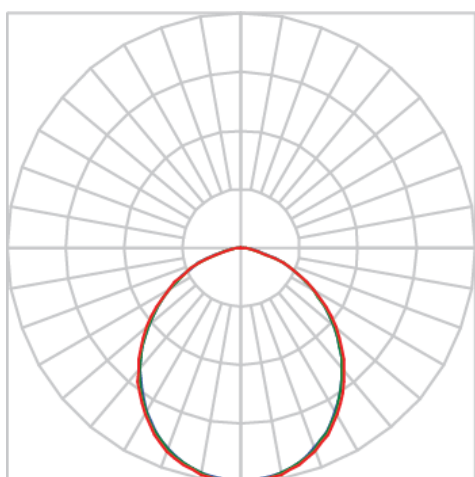

JUPITER CIRCULAR EMBUTIR G GESSO AC TRANSLUCIDO 37W LUMINACHROMA-05 2700K IRC95 (OPÇÕESPBE)

datasheet gerado em
20-06-26

REF.: JUPITER-CI-EM-GE-DFACTRANSL-37-LUMINACHROMA-05-27-95-G-(OPÇÕESPBE)

A = 120mm | B = Ø225mm

IMPORTANTE: ENSAIOS REALIZADOS A 25°C

Aplicação	Ambiente interno
Instalação	Embutir Gesso
Altura	120
Largura	Ø225
IP	20
Corpo	Alumínio
Cor	Branca, Preta ou Especial
Ótica principal	Acrílico Translucido
Potência	37W
Fluxo Luminária	2112lm
Intensidade	803cd
Eficácia	57lm/W
Facho	Difuso
CCT	2700K
IRC	>95
Tensão	220V ou Bivolt
Dimerização	Liga/Desliga, Dali, 0-10 ou Triac
Garantia	5 anos
UGR	Espaçamento 1m (4H/8H) - <27/<27
Tipo de LED	Luminachroma
Vida útil	50.000 (ta<25°C)
Eficácia do LED	128lm/W
Fluxo Luminoso do LED	4058,48lm
Potência do LED	31,73W