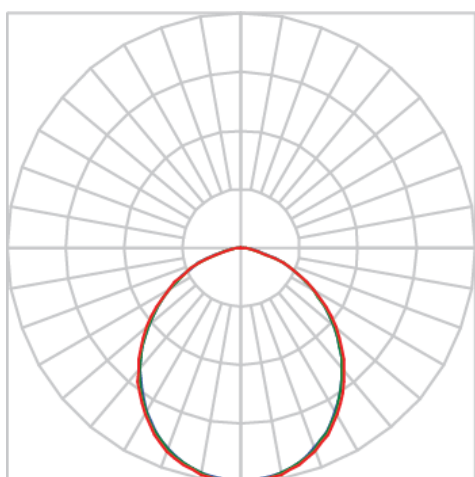

JUPITER CIRCULAR EMBUTIR G GESSO AC TRANSLUCIDO 37W LUMINACHROMA-05 3000K IRC95 (OPÇÕESPBE)

datasheet gerado em
20-06-26

REF.: JUPITER-CI-EM-GE-DFACTRANSL-37-LUMINACHROMA-05-30-95-G-(OPÇÕESPBE)

A = 120mm | B = Ø225mm

IMPORTANTE: ENSAIOS REALIZADOS A 25°C

Aplicação	Ambiente interno
Instalação	Embutir Gesso
Altura	120
Largura	Ø225
IP	20
Corpo	Alumínio
Cor	Branca, Preta ou Especial
Ótica principal	Acrílico Translucido
Potência	37W
Fluxo Luminária	2229lm
Intensidade	847cd
Eficácia	60lm/W
Facho	Difuso
CCT	3000K
IRC	>95
Tensão	220V ou Bivolt
Dimerização	Liga/Desliga, Dali, 0-10 ou Triac
Garantia	5 anos
UGR	Espaçamento 1m (4H/8H) - <28/<28
Tipo de LED	Luminachroma
Vida útil	50.000 (ta<25°C)
Eficácia do LED	135lm/W
Fluxo Luminoso do LED	4284lm
Potência do LED	31,73W