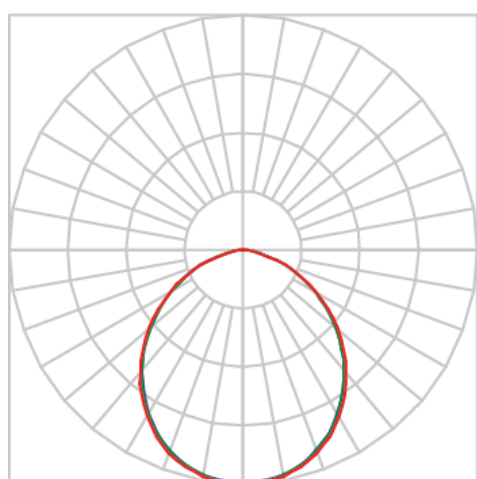

# JUPITER CIRCULAR EMBUTIR G GESSO AC TRANSLUCIDO 37W LUMINACHROMA-05 4000K IRC95 (OPÇÕESPBE)

datasheet gerado em  
20-06-26

REF.: JUPITER-CI-EM-GE-DFACTRANSL-37-LUMINACHROMA-05-40-95-G-(OPÇÕESPBE)

A = 120mm | B = Ø225mm

IMPORTANTE: ENSAIOS REALIZADOS A 25°C

Aplicação	Ambiente interno
Instalação	Embutir Gesso
Altura	120
Largura	Ø225
IP	20
Corpo	Alumínio
Cor	Branca, Preta ou Especial
Ótica principal	Acrílico Translucido
Potência	37W
Fluxo Luminária	2288lm
Intensidade	869cd
Eficácia	62lm/W
Facho	Difuso
CCT	4000K
IRC	>95
Tensão	220V ou Bivolt
Dimerização	Liga/Desliga, Dali, 0-10 ou Triac
Garantia	5 anos
UGR	Espaçamento 1m (4H/8H) - <28/<28
Tipo de LED	Luminachroma
Vida útil	50.000 (ta<25°C)
Eficácia do LED	139lm/W
Fluxo Luminoso do LED	4396,72lm
Potência do LED	31,73W