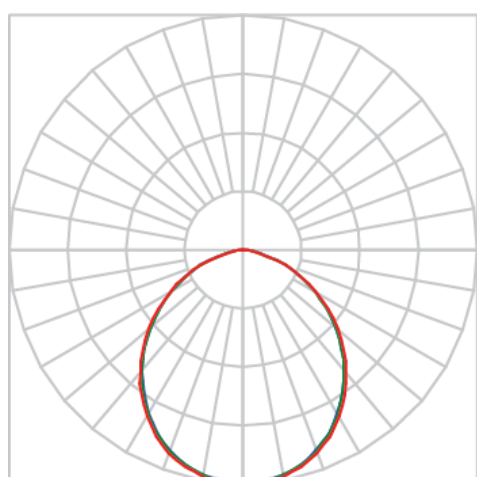

JUPITER CIRCULAR EMBUTIR G GESSO AC TRANSLUCIDO 37W LUMINACHROMA-05 5000K IRC95 (OPÇÕESPBE)

datasheet gerado em
20-06-26

REF.: JUPITER-CI-EM-GE-DFACTRANSL-37-LUMINACHROMA-05-50-95-G-(OPÇÕESPBE)

A = 120mm | B = Ø225mm

IMPORTANTE: ENSAIOS REALIZADOS A 25°C

Aplicação	Ambiente interno
Instalação	Embutir Gesso
Altura	120
Largura	Ø225
IP	20
Corpo	Alumínio
Cor	Branca, Preta ou Especial
Ótica principal	Acrílico Translucido
Potência	37W
Fluxo Luminária	2289lm
Intensidade	870cd
Eficácia	62lm/W
Facho	Difuso
CCT	5000K
IRC	>95
Tensão	220V ou Bivolt
Dimerização	Liga/Desliga, Dali, 0-10 ou Triac
Garantia	5 anos
UGR	Espaçamento 1m (4H/8H) - <28/<28
Tipo de LED	Luminachroma
Vida útil	50.000 (ta<25°C)
Eficácia do LED	139lm/W
Fluxo Luminoso do LED	4398,4lm
Potência do LED	31,73W