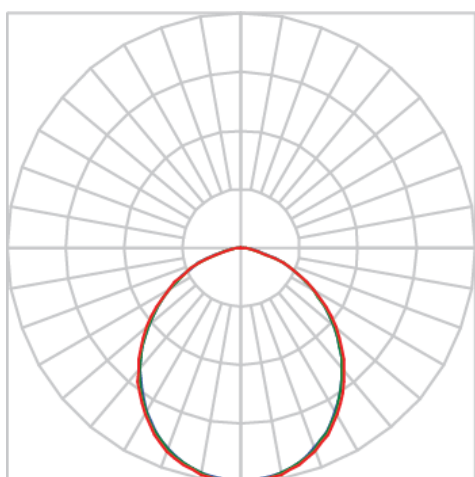

# JUPITER CIRCULAR EMBUTIR G GESSO AC TRANSLUCIDO 37W LUMINAMAX-05 2700K IRC80 (OPÇÕESPBE)

datasheet gerado em  
20-06-26

REF.: JUPITER-CI-EM-GE-DFACTRANSL-37-LUMINAMAX-05-27-80-G-(OPÇÕESPBE)

A = 120mm | B = Ø225mm

IMPORTANTE: ENSAIOS REALIZADOS A 25°C

Aplicação	Ambiente interno
Instalação	Embutir Gesso
Altura	120
Largura	Ø225
IP	20
Corpo	Alumínio
Cor	Branca, Preta ou Especial
Ótica principal	Acrílico Translucido
Potência	37W
Fluxo Luminária	2904lm
Intensidade	1103cd
Eficácia	78lm/W
Facho	Difuso
CCT	2700K
IRC	>80
Tensão	220V ou Bivolt
Dimerização	Liga/Desliga, Dali, 0-10 ou Triac
Garantia	5 anos
UGR	Espaçamento 1m (4H/8H) - <29/<29
Tipo de LED	Luminamax
Vida útil	50.000 (ta<25°C)
Eficácia do LED	176lm/W
Fluxo Luminoso do LED	5580,41lm
Potência do LED	31,73W