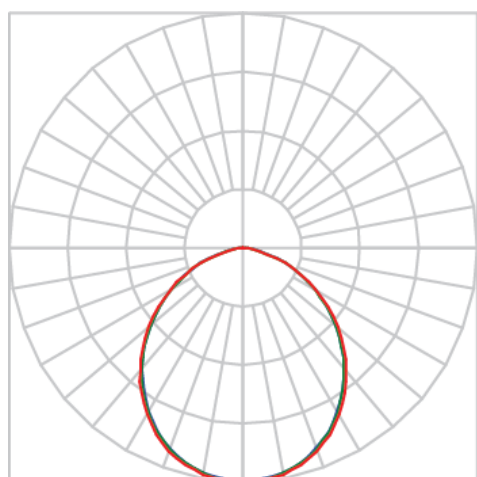

JUPITER CIRCULAR EMBUTIR G GESSO AC TRANSLUCIDO 37W LUMINAMAX-05 3000K IRC80 (OPÇÕESPBE)

datasheet gerado em
20-06-26

REF.: JUPITER-CI-EM-GE-DFACTRANSL-37-LUMINAMAX-05-30-80-G-(OPÇÕESPBE)

A = 120mm | B = Ø225mm

IMPORTANTE: ENSAIOS REALIZADOS A 25°C

Aplicação	Ambiente interno
Instalação	Embutir Gesso
Altura	120
Largura	Ø225
IP	20
Corpo	Alumínio
Cor	Branca, Preta ou Especial
Ótica principal	Acrílico Translucido
Potência	37W
Fluxo Luminária	3065lm
Intensidade	1165cd
Eficácia	83lm/W
Facho	Difuso
CCT	3000K
IRC	>80
Tensão	220V ou Bivolt
Dimerização	Liga/Desliga, Dali, 0-10 ou Triac
Garantia	5 anos
UGR	Espaçamento 1m (4H/8H) - <29/<29
Tipo de LED	Luminamax
Vida útil	50.000 (ta<25°C)
Eficácia do LED	186lm/W
Fluxo Luminoso do LED	5890,5lm
Potência do LED	31,73W