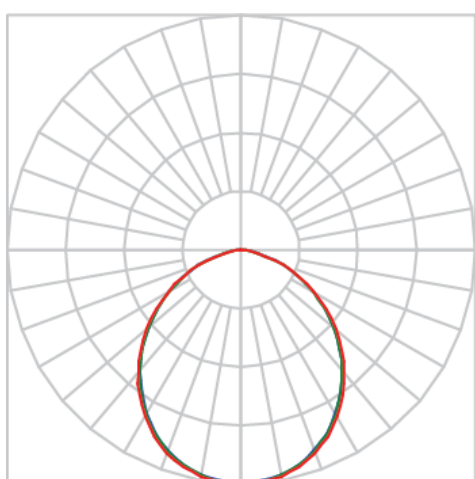

JUPITER CIRCULAR EMBUTIR G GESSO AC TRANSLUCIDO 37W LUMINAMAX-05 4000K IRC80 (OPÇÕESPBE)

datasheet gerado em
20-06-26

REF.: JUPITER-CI-EM-GE-DFACTRANSL-37-LUMINAMAX-05-40-80-G-(OPÇÕESPBE)

A = 120mm | B = Ø225mm

IMPORTANTE: ENSAIOS REALIZADOS A 25°C

Aplicação	Ambiente interno
Instalação	Embutir Gesso
Altura	120
Largura	Ø225
IP	20
Corpo	Alumínio
Cor	Branca, Preta ou Especial
Ótica principal	Acrílico Translucido
Potência	37W
Fluxo Luminária	3146lm
Intensidade	1195cd
Eficácia	85lm/W
Facho	Difuso
CCT	4000K
IRC	>80
Tensão	220V ou Bivolt
Dimerização	Liga/Desliga, Dali, 0-10 ou Triac
Garantia	5 anos
UGR	Espaçamento 1m (4H/8H) - <29/<29
Tipo de LED	Luminamax
Vida útil	50.000 (ta<25°C)
Eficácia do LED	191lm/W
Fluxo Luminoso do LED	6045,49lm
Potência do LED	31,73W