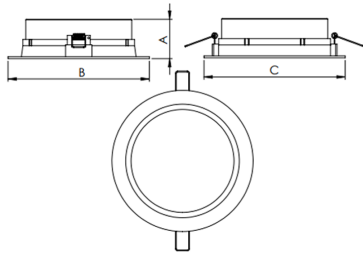

JUPITER CIRCULAR EMBUTIR G GESSO AC TRANSLUCIDO 37W LUMINAMAX-05 5000K IRC80 (OPÇÕESPBE)

datasheet gerado em
20-06-26

REF.: JUPITER-CI-EM-GE-DFACTRANSL-37-LUMINAMAX-05-50-80-G-(OPÇÕESPBE)

A = 120mm | B = Ø225mm

IMPORTANTE: ENSAIOS REALIZADOS A 25°C

Aplicação	Ambiente interno
Instalação	Embutir Gesso
Altura	120
Largura	Ø225
IP	20
Corpo	Alumínio
Cor	Branca, Preta ou Especial
Ótica principal	Acrílico Translucido
Potência	37W
Fluxo Luminária	3147lm
Intensidade	1196cd
Eficácia	85lm/W
Facho	Difuso
CCT	5000K
IRC	>80
Tensão	220V ou Bivolt
Dimerização	Liga/Desliga, Dali, 0-10 ou Triac
Garantia	5 anos
UGR	Espaçamento 1m (4H/8H) - <29/<29
Tipo de LED	Luminamax
Vida útil	50.000 (ta<25°C)
Eficácia do LED	191lm/W
Fluxo Luminoso do LED	6047,8lm
Potência do LED	31,73W