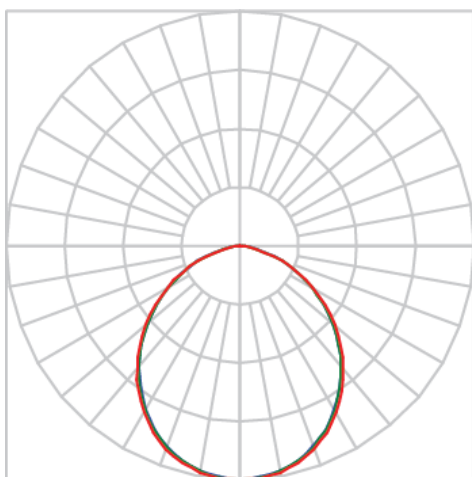

JUPITER CIRCULAR EMBUTIR G GESSO AC TRANSLUCIDO 37W LUMINAMAX-05 5000K IRC80 (OPÇÕESPBE)

datasheet gerado em
20-06-26

REF.: JUPITER-CI-EM-GE-DFACTRANSL-37-LUMINAMAX-05-50-80-G-(OPÇÕESPBE)

A = 120mm | B = Ø225mm

IMPORTANTE: ENSAIOS REALIZADOS A 25°C

Aplicação	Ambiente interno
Instalação	Embutir Gesso
Altura	120
Largura	Ø225
IP	20
Corpo	Alumínio
Cor	Branca, Preta ou Especial
Ótica principal	Acrílico Translucido
Potência	37W
Fluxo Luminária	3147lm
Intensidade	1196cd
Eficácia	85lm/W
Facho	Difuso
CCT	5000K
IRC	>80
Tensão	220V ou Bivolt
Dimerização	Liga/Desliga, Dali, 0-10 ou Triac
Garantia	5 anos
UGR	Espaçamento 1m (4H/8H) - <29/<29
Tipo de LED	Luminamax
Vida útil	50.000 (ta<25°C)
Eficácia do LED	191lm/W
Fluxo Luminoso do LED	6047,8lm
Potência do LED	31,73W