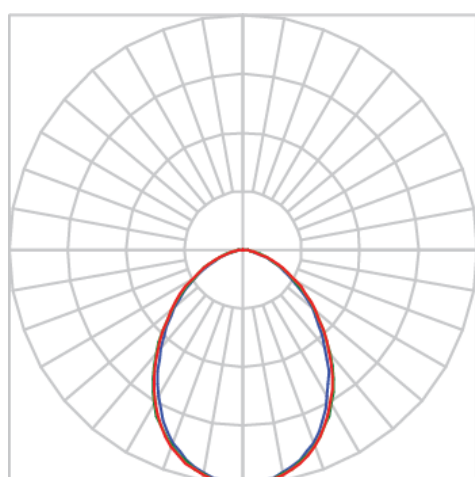

REF.: JUPITER-CI-EM-GE-DFACTRANSL-7-3080-P-(OPÇÕESPBE)

A = 55mm | B = Ø120mm

IMPORTANTE: ENSAIOS REALIZADOS A 25°C

Aplicação	Ambiente interno
Instalação	Embutir Gesso
Altura	55
Largura	Ø120
IP	20
Corpo	Alumínio
Cor	Branca, Preta ou Especial
Ótica principal	Acrílico Translucido
Potência	7W
Fluxo Luminária	601lm
Intensidade	251cd
Eficácia	86lm/W
Facho	Difuso
CCT	3000K
IRC	>80
Tensão	220V ou Bivolt
Dimerização	Liga/Desliga, Dali, 0-10 ou Triac
Garantia	5 anos
UGR	Espaçamento 1m (4H/8H) - <27/<27
Tipo de LED	Standard
Vida útil	50.000 (ta<25°C)
Eficácia do LED	161lm/W
Fluxo Luminoso do LED	1013,1lm
Potência do LED	6,3W