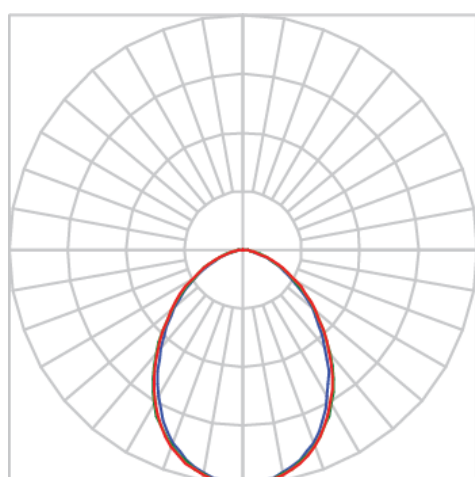

REF.: JUPITER-CI-EM-GE-DFACTRANSL-7-4080-P-(OPÇÕESPBE)

A = 55mm | B = Ø120mm

IMPORTANTE: ENSAIOS REALIZADOS A 25°C

Aplicação	Ambiente interno
Instalação	Embutir Gesso
Altura	55
Largura	Ø120
IP	20
Corpo	Alumínio
Cor	Branca, Preta ou Especial
Ótica principal	Acrílico Translucido
Potência	7W
Fluxo Luminária	617lm
Intensidade	257cd
Eficácia	88lm/W
Facho	Difuso
CCT	4000K
IRC	>80
Tensão	220V ou Bivolt
Dimerização	Liga/Desliga, Dali, 0-10 ou Triac
Garantia	5 anos
UGR	Espaçamento 1m (4H/8H) - <27/<27
Tipo de LED	Standard
Vida útil	50.000 (ta<25°C)
Eficácia do LED	165lm/W
Fluxo Luminoso do LED	1039,8lm
Potência do LED	6,3W