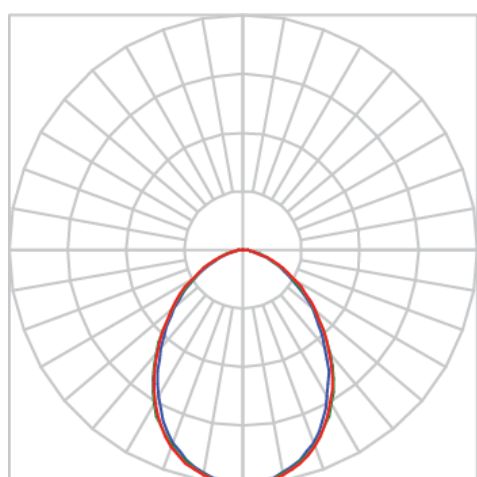

REF.: JUPITER-CI-EM-GE-DFACTRANSL-7-5080-P-(OPÇÕESPBE)

A = 55mm | B = Ø120mm

IMPORTANTE: ENSAIOS REALIZADOS A 25°C

Aplicação	Ambiente interno
Instalação	Embutir Gesso
Altura	55
Largura	Ø120
IP	20
Corpo	Alumínio
Cor	Branca, Preta ou Especial
Ótica principal	Acrílico Translucido
Potência	7W
Fluxo Luminária	617lm
Intensidade	258cd
Eficácia	88lm/W
Facho	Difuso
CCT	5000K
IRC	>80
Tensão	220V ou Bivolt
Dimerização	Liga/Desliga, Dali, 0-10 ou Triac
Garantia	5 anos
UGR	Espaçamento 1m (4H/8H) - <27/<27
Tipo de LED	Standard
Vida útil	50.000 (ta<25°C)
Eficácia do LED	165lm/W
Fluxo Luminoso do LED	1040,2lm
Potência do LED	6,3W