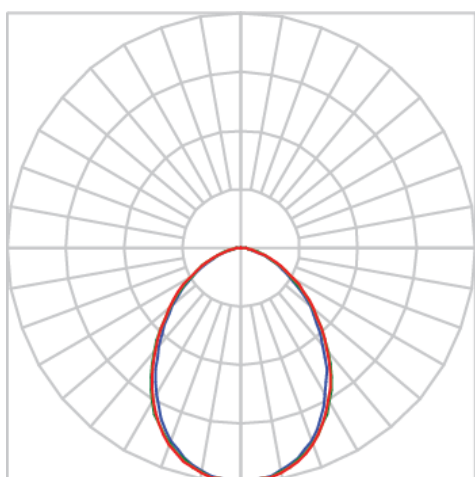

JUPITER CIRCULAR EMBUTIR P GESSO AC TRANSLUCIDO 7W LUMINACHROMA-05 2700K IRC95 (OPÇÕESPBE)

datasheet gerado em
20-06-26

REF.: JUPITER-CI-EM-GE-DFACTRANSL-7-LUMINACHROMA-05-27-95-P-(OPÇÕESPBE)

A = 55mm | B = Ø120mm

IMPORTANTE: ENSAIOS REALIZADOS A 25°C

Aplicação	Ambiente interno
Instalação	Embutir Gesso
Altura	55
Largura	Ø120
IP	20
Corpo	Alumínio
Cor	Branca, Preta ou Especial
Ótica principal	Acrílico Translucido
Potência	7W
Fluxo Luminária	475lm
Intensidade	190cd
Eficácia	68lm/W
Facho	Difuso
CCT	2700K
IRC	>95
Tensão	220V ou Bivolt
Dimerização	Liga/Desliga, Dali, 0-10 ou Triac
Garantia	5 anos
UGR	Espaçamento 1m (4H/8H) - <26/<26
Tipo de LED	Luminachroma
Vida útil	50.000 (ta<25°C)
Eficácia do LED	128lm/W
Fluxo Luminoso do LED	767,84lm
Potência do LED	6W