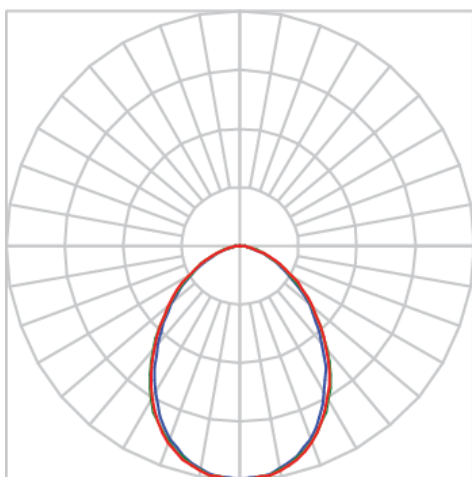

JUPITER CIRCULAR EMBUTIR P GESSO AC TRANSLUCIDO 7W LUMINACHROMA-05 3000K IRC95 (OPÇÕESPBE)

datasheet gerado em
20-06-26

REF.: JUPITER-CI-EM-GE-DFACTRANSL-7-LUMINACHROMA-05-30-95-P(OPÇÕESPBE)

A = 55mm | B = Ø120mm

IMPORTANTE: ENSAIOS REALIZADOS A 25°C

Aplicação	Ambiente interno
Instalação	Embutir Gesso
Altura	55
Largura	Ø120
IP	20
Corpo	Alumínio
Cor	Branca, Preta ou Especial
Ótica principal	Acrílico Translucido
Potência	7W
Fluxo Luminária	502lm
Intensidade	201cd
Eficácia	72lm/W
Facho	Difuso
CCT	3000K
IRC	>95
Tensão	220V ou Bivolt
Dimerização	Liga/Desliga, Dali, 0-10 ou Triac
Garantia	5 anos
UGR	Espaçamento 1m (4H/8H) - <26/<26
Tipo de LED	Luminachroma
Vida útil	50.000 (ta<25°C)
Eficácia do LED	135lm/W
Fluxo Luminoso do LED	810,48lm
Potência do LED	6W