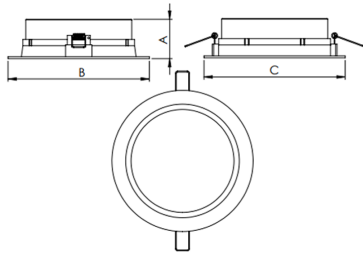

JUPITER CIRCULAR EMBUTIR P GESSO AC TRANSLUCIDO 7W LUMINACHROMA-05 3000K IRC95 (OPÇÕESPBE)

datasheet gerado em
20-06-26

REF.: JUPITER-CI-EM-GE-DFACTRANSL-7-LUMINACHROMA-05-30-95-P(OPÇÕESPBE)

A = 55mm | B = Ø120mm

IMPORTANTE: ENSAIOS REALIZADOS A 25°C

Aplicação	Ambiente interno
Instalação	Embutir Gesso
Altura	55
Largura	Ø120
IP	20
Corpo	Alumínio
Cor	Branca, Preta ou Especial
Ótica principal	Acrílico Translucido
Potência	7W
Fluxo Luminária	502lm
Intensidade	201cd
Eficácia	72lm/W
Facho	Difuso
CCT	3000K
IRC	>95
Tensão	220V ou Bivolt
Dimerização	Liga/Desliga, Dali, 0-10 ou Triac
Garantia	5 anos
UGR	Espaçamento 1m (4H/8H) - <26/<26
Tipo de LED	Luminachroma
Vida útil	50.000 (ta<25°C)
Eficácia do LED	135lm/W
Fluxo Luminoso do LED	810,48lm
Potência do LED	6W