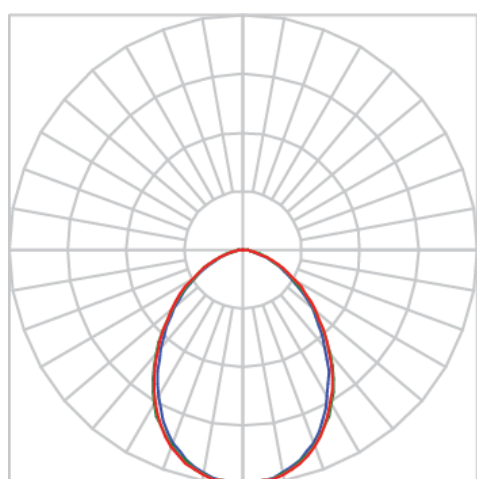

# JUPITER CIRCULAR EMBUTIR P GESSO AC TRANSLUCIDO 7W LUMINACHROMA-05 4000K IRC95 (OPÇÕESPBE)

datasheet gerado em  
20-06-26

REF.: JUPITER-CI-EM-GE-DFACTRANSL-7-LUMINACHROMA-05-40-95-P-(OPÇÕESPBE)

A = 55mm | B = Ø120mm

IMPORTANTE: ENSAIOS REALIZADOS A 25°C

Aplicação	Ambiente interno
Instalação	Embutir Gesso
Altura	55
Largura	Ø120
IP	20
Corpo	Alumínio
Cor	Branca, Preta ou Especial
Ótica principal	Acrílico Translucido
Potência	7W
Fluxo Luminária	515lm
Intensidade	206cd
Eficácia	74lm/W
Facho	Difuso
CCT	4000K
IRC	>95
Tensão	220V ou Bivolt
Dimerização	Liga/Desliga, Dali, 0-10 ou Triac
Garantia	5 anos
UGR	Espaçamento 1m (4H/8H) - <26/<26
Tipo de LED	Luminachroma
Vida útil	50.000 (ta<25°C)
Eficácia do LED	139lm/W
Fluxo Luminoso do LED	831,84lm
Potência do LED	6W