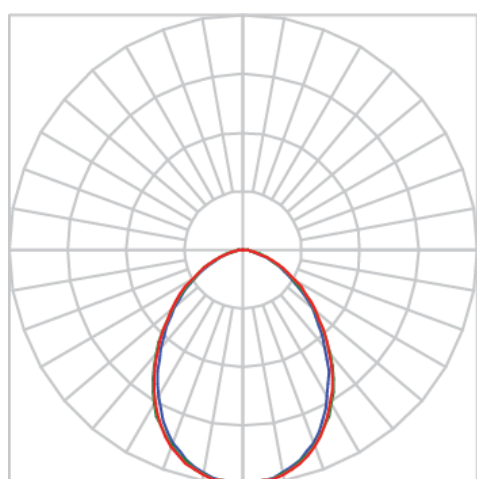

JUPITER CIRCULAR EMBUTIR P GESSO AC TRANSLUCIDO 7W LUMINACHROMA-05 5000K IRC95 (OPÇÕESPBE)

datasheet gerado em
20-06-26

REF.: JUPITER-CI-EM-GE-DFACTRANSL-7-LUMINACHROMA-05-50-95-P-(OPÇÕESPBE)

A = 55mm | B = Ø120mm

IMPORTANTE: ENSAIOS REALIZADOS A 25°C

Aplicação	Ambiente interno
Instalação	Embutir Gesso
Altura	55
Largura	Ø120
IP	20
Corpo	Alumínio
Cor	Branca, Preta ou Especial
Ótica principal	Acrílico Translucido
Potência	7W
Fluxo Luminária	515lm
Intensidade	206cd
Eficácia	74lm/W
Facho	Difuso
CCT	5000K
IRC	>95
Tensão	220V ou Bivolt
Dimerização	Liga/Desliga, Dali, 0-10 ou Triac
Garantia	5 anos
UGR	Espaçamento 1m (4H/8H) - <26/<26
Tipo de LED	Luminachroma
Vida útil	50.000 (ta<25°C)
Eficácia do LED	139lm/W
Fluxo Luminoso do LED	832,16lm
Potência do LED	6W