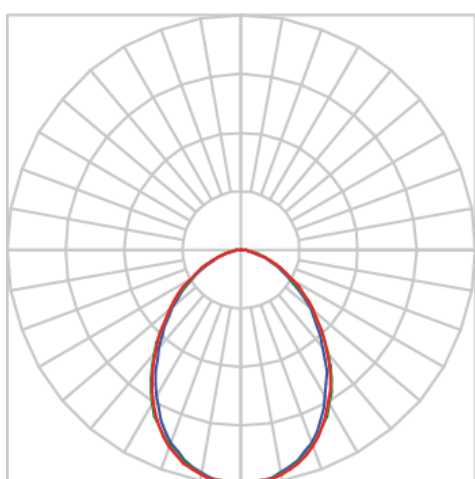

REF.: JUPITER-CI-EM-GE-DFACTRANSL-7-LUMINAMAX-05-27-80-P-(OPÇÕESPBE)

A = 55mm | B = Ø120mm

IMPORTANTE: ENSAIOS REALIZADOS A 25°C

Aplicação	Ambiente interno
Instalação	Embutir Gesso
Altura	55
Largura	Ø120
IP	20
Corpo	Alumínio
Cor	Branca, Preta ou Especial
Ótica principal	Acrílico Translucido
Potência	7W
Fluxo Luminária	653lm
Intensidade	261cd
Eficácia	93lm/W
Facho	Difuso
CCT	2700K
IRC	>80
Tensão	220V ou Bivolt
Dimerização	Liga/Desliga, Dali, 0-10 ou Triac
Garantia	5 anos
UGR	Espaçamento 1m (4H/8H) - <27/<27
Tipo de LED	Luminamax
Vida útil	50.000 (ta<25°C)
Eficácia do LED	176lm/W
Fluxo Luminoso do LED	1055,78lm
Potência do LED	6W