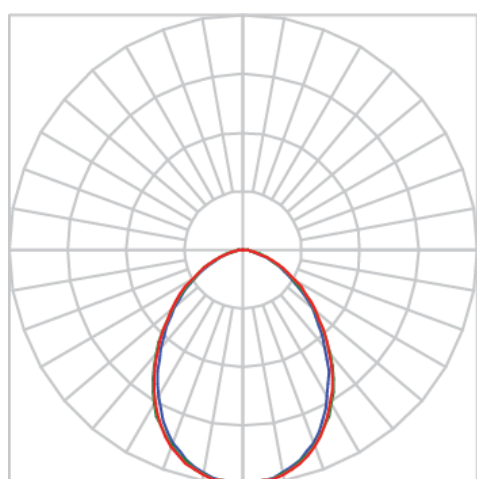

REF.: JUPITER-CI-EM-GE-DFACTRANSL-7-LUMINAMAX-05-30-80-P-(OPÇÕESPBE)

A = 55mm | B = Ø120mm

IMPORTANTE: ENSAIOS REALIZADOS A 25°C

Aplicação	Ambiente interno
Instalação	Embutir Gesso
Altura	55
Largura	Ø120
IP	20
Corpo	Alumínio
Cor	Branca, Preta ou Especial
Ótica principal	Acrílico Translucido
Potência	7W
Fluxo Luminária	690lm
Intensidade	276cd
Eficácia	99lm/W
Facho	Difuso
CCT	3000K
IRC	>80
Tensão	220V ou Bivolt
Dimerização	Liga/Desliga, Dali, 0-10 ou Triac
Garantia	5 anos
UGR	Espaçamento 1m (4H/8H) - <27/<27
Tipo de LED	Luminamax
Vida útil	50.000 (ta<25°C)
Eficácia do LED	186lm/W
Fluxo Luminoso do LED	1114,41lm
Potência do LED	6W