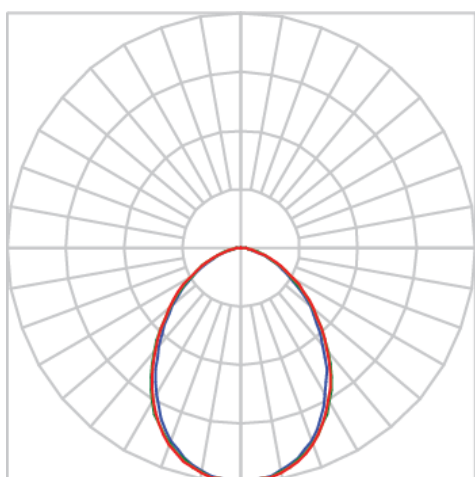

REF.: JUPITER-CI-EM-GE-DFACTRANSL-7-LUMINAMAX-05-40-80-P-(OPÇÕESPBE)

A = 55mm | B = Ø120mm

IMPORTANTE: ENSAIOS REALIZADOS A 25°C

Aplicação	Ambiente interno
Instalação	Embutir Gesso
Altura	55
Largura	Ø120
IP	20
Corpo	Alumínio
Cor	Branca, Preta ou Especial
Ótica principal	Acrílico Translucido
Potência	7W
Fluxo Luminária	708lm
Intensidade	283cd
Eficácia	101lm/W
Facho	Difuso
CCT	4000K
IRC	>80
Tensão	220V ou Bivolt
Dimerização	Liga/Desliga, Dali, 0-10 ou Triac
Garantia	5 anos
UGR	Espaçamento 1m (4H/8H) - <27/<27
Tipo de LED	Luminamax
Vida útil	50.000 (ta<25°C)
Eficácia do LED	191lm/W
Fluxo Luminoso do LED	1143,78lm
Potência do LED	6W